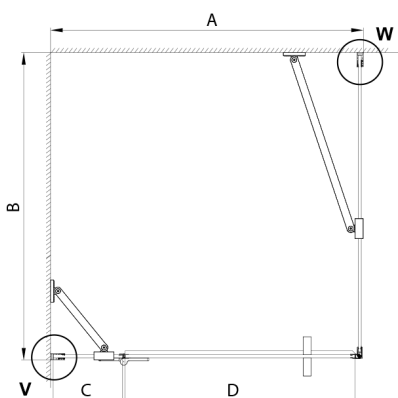

## TRINITY BLACK rectangular screen 1000x1200mm, matt glass, left

**Order code:** GT5612-10ML-B

**Size**

Width: 1000 mm

Height: 2000 mm

Depth: 1200 mm

**Properties**

Warranty: 3 years

### Technical sheet

MODEL	A	B	C	D
800x800	785-800	785-800	167	585
800x900	785-800	885-900	167	585
800x1000	785-800	985-1000	167	585
800x1200	785-800	1185-1200	167	585
900x800	885-900	785-800	267	585
900x900	885-900	885-900	267	585
900x1000	885-900	985-1000	267	585
900x1200	885-900	1185-1200	267	585
1000x800	985-1000	785-800	367	585
1000x900	985-1000	885-900	367	585
1000x1000	985-1000	985-1000	367	585
1000x1200	985-1000	1185-1200	367	585
1100x800	1085-1100	785-800	467	585
1100x900	1085-1100	885-900	467	585
1100x1000	1085-1100	985-1000	467	585
1100x1200	1085-1100	1185-1200	467	585
1200x800	1185-1200	785-800	567	585
1200x900	1185-1200	885-900	567	585
1200x1000	1185-1200	985-1000	567	585
1200x1200	1185-1200	1185-1200	567	585