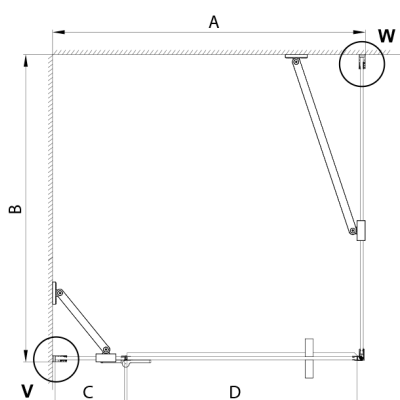

## TRINITY GOLD MATT rectangular screen 1000x1200mm, clear glass, left

**Order code:** GT5612-10CL-G

**Size**

Width: 1000 mm  
 Height: 2000 mm  
 Depth: 1200 mm

**Properties**

Warranty: 3 years

### Technical sheet

MODEL	A	B	C	D
800x800	785-800	785-800	167	585
800x900	785-800	885-900	167	585
800x1000	785-800	985-1000	167	585
800x1200	785-800	1185-1200	167	585
900x800	885-900	785-800	267	585
900x900	885-900	885-900	267	585
900x1000	885-900	985-1000	267	585
900x1200	885-900	1185-1200	267	585
1000x800	985-1000	785-800	367	585
1000x900	985-1000	885-900	367	585
1000x1000	985-1000	985-1000	367	585
1000x1200	985-1000	1185-1200	367	585
1100x800	1085-1100	785-800	467	585
1100x900	1085-1100	885-900	467	585
1100x1000	1085-1100	985-1000	467	585
1100x1200	1085-1100	1185-1200	467	585
1200x800	1185-1200	785-800	567	585
1200x900	1185-1200	885-900	567	585
1200x1000	1185-1200	985-1000	567	585
1200x1200	1185-1200	1185-1200	567	585