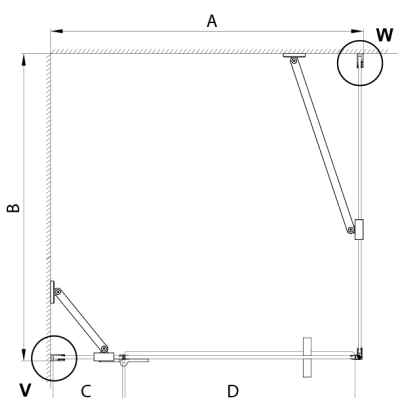

TRINITY GOLD MATT rectangular screen 900x1000mm, matt glass, left

Order code: GT5610-90ML-G

Size

Width: 900 mm
 Height: 2000 mm
 Depth: 1000 mm

Properties

Warranty: 3 years

Technical sheet

MODEL	A	B	C	D
800x800	785-800	785-800	167	585
800x900	785-800	885-900	167	585
800x1000	785-800	985-1000	167	585
800x1200	785-800	1185-1200	167	585
900x800	885-900	785-800	267	585
900x900	885-900	885-900	267	585
900x1000	885-900	985-1000	267	585
900x1200	885-900	1185-1200	267	585
1000x800	985-1000	785-800	367	585
1000x900	985-1000	885-900	367	585
1000x1000	985-1000	985-1000	367	585
1000x1200	985-1000	1185-1200	367	585
1100x800	1085-1100	785-800	467	585
1100x900	1085-1100	885-900	467	585
1100x1000	1085-1100	985-1000	467	585
1100x1200	1085-1100	1185-1200	467	585
1200x800	1185-1200	785-800	567	585
1200x900	1185-1200	885-900	567	585
1200x1000	1185-1200	985-1000	567	585
1200x1200	1185-1200	1185-1200	567	585