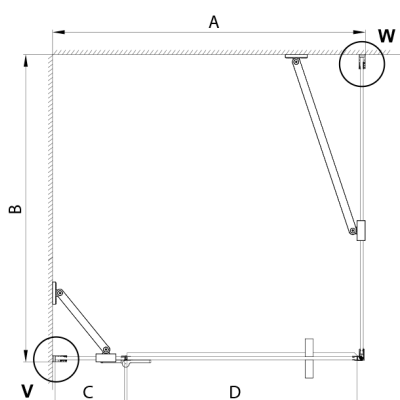

TRINITY GOLD MATT rectangular screen 900x1000mm, clear glass, left

Order code: GT5610-90CL-G

Size

Width: 900 mm
 Height: 2000 mm
 Depth: 1000 mm

Properties

Warranty: 3 years

Technical sheet

MODEL	A	B	C	D
800x800	785-800	785-800	167	585
800x900	785-800	885-900	167	585
800x1000	785-800	985-1000	167	585
800x1200	785-800	1185-1200	167	585
900x800	885-900	785-800	267	585
900x900	885-900	885-900	267	585
900x1000	885-900	985-1000	267	585
900x1200	885-900	1185-1200	267	585
1000x800	985-1000	785-800	367	585
1000x900	985-1000	885-900	367	585
1000x1000	985-1000	985-1000	367	585
1000x1200	985-1000	1185-1200	367	585
1100x800	1085-1100	785-800	467	585
1100x900	1085-1100	885-900	467	585
1100x1000	1085-1100	985-1000	467	585
1100x1200	1085-1100	1185-1200	467	585
1200x800	1185-1200	785-800	567	585
1200x900	1185-1200	885-900	567	585
1200x1000	1185-1200	985-1000	567	585
1200x1200	1185-1200	1185-1200	567	585