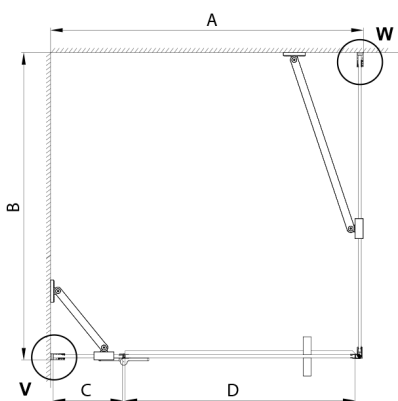

TRINITY BLACK rectangular screen 900x1000mm, clear glass, left

Order code: GT5610-90CL-B

Size

Width: 900 mm
 Height: 2000 mm
 Depth: 1000 mm

Properties

Warranty: 3 years

Technical sheet

MODEL	A	B	C	D
800x800	785-800	785-800	167	585
800x900	785-800	885-900	167	585
800x1000	785-800	985-1000	167	585
800x1200	785-800	1185-1200	167	585
900x800	885-900	785-800	267	585
900x900	885-900	885-900	267	585
900x1000	885-900	985-1000	267	585
900x1200	885-900	1185-1200	267	585
1000x800	985-1000	785-800	367	585
1000x900	985-1000	885-900	367	585
1000x1000	985-1000	985-1000	367	585
1000x1200	985-1000	1185-1200	367	585
1100x800	1085-1100	785-800	467	585
1100x900	1085-1100	885-900	467	585
1100x1000	1085-1100	985-1000	467	585
1100x1200	1085-1100	1185-1200	467	585
1200x800	1185-1200	785-800	567	585
1200x900	1185-1200	885-900	567	585
1200x1000	1185-1200	985-1000	567	585
1200x1200	1185-1200	1185-1200	567	585