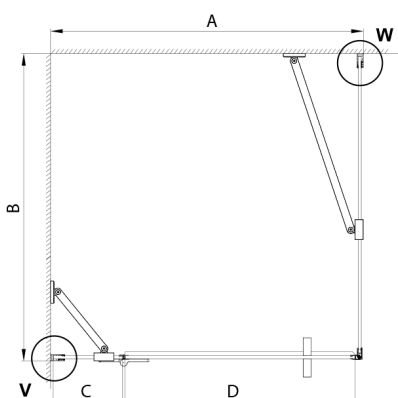

## TRINITY GOLD MATT rectangular screen 800x1000mm, matt glass, right

**Order code:** GT5610-80MR-G

**Size**

Width: 800 mm  
 Height: 2000 mm  
 Depth: 1000 mm

**Properties**

Warranty: 3 years

### Technical sheet

MODEL	A	B	C	D
800x800	785-800	785-800	167	585
800x900	785-800	885-900	167	585
800x1000	785-800	985-1000	167	585
800x1200	785-800	1185-1200	167	585
900x800	885-900	785-800	267	585
900x900	885-900	885-900	267	585
900x1000	885-900	985-1000	267	585
900x1200	885-900	1185-1200	267	585
1000x800	985-1000	785-800	367	585
1000x900	985-1000	885-900	367	585
1000x1000	985-1000	985-1000	367	585
1000x1200	985-1000	1185-1200	367	585
1100x800	1085-1100	785-800	467	585
1100x900	1085-1100	885-900	467	585
1100x1000	1085-1100	985-1000	467	585
1100x1200	1085-1100	1185-1200	467	585
1200x800	1185-1200	785-800	567	585
1200x900	1185-1200	885-900	567	585
1200x1000	1185-1200	985-1000	567	585
1200x1200	1185-1200	1185-1200	567	585