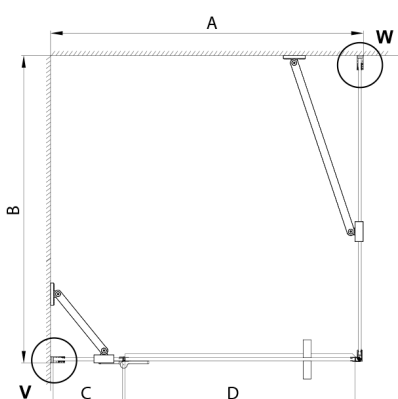

## TRINITY BLACK rectangular screen 800x1000mm, matt glass, right

**Order code:** GT5610-80MR-B

**Size**

Width: 800 mm  
 Height: 2000 mm  
 Depth: 1000 mm

**Properties**

Warranty: 3 years

### Technical sheet

MODEL	A	B	C	D
800x800	785-800	785-800	167	585
800x900	785-800	885-900	167	585
800x1000	785-800	985-1000	167	585
800x1200	785-800	1185-1200	167	585
900x800	885-900	785-800	267	585
900x900	885-900	885-900	267	585
900x1000	885-900	985-1000	267	585
900x1200	885-900	1185-1200	267	585
1000x800	985-1000	785-800	367	585
1000x900	985-1000	885-900	367	585
1000x1000	985-1000	985-1000	367	585
1000x1200	985-1000	1185-1200	367	585
1100x800	1085-1100	785-800	467	585
1100x900	1085-1100	885-900	467	585
1100x1000	1085-1100	985-1000	467	585
1100x1200	1085-1100	1185-1200	467	585
1200x800	1185-1200	785-800	567	585
1200x900	1185-1200	885-900	567	585
1200x1000	1185-1200	985-1000	567	585
1200x1200	1185-1200	1185-1200	567	585