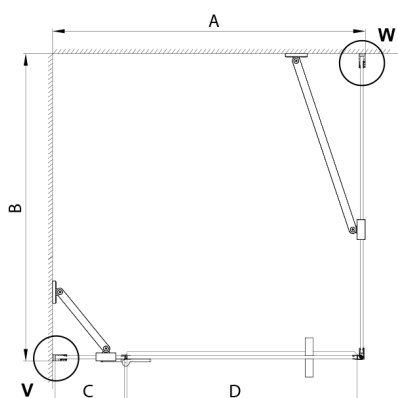

TRINITY GOLD MATT rectangular screen 800x1000mm, matt glass, left

Order code: GT5610-80ML-G

Size

Width: 800 mm
 Height: 2000 mm
 Depth: 1000 mm

Properties

Warranty: 3 years

Technical sheet

MODEL	A	B	C	D
800x800	785-800	785-800	167	585
800x900	785-800	885-900	167	585
800x1000	785-800	985-1000	167	585
800x1200	785-800	1185-1200	167	585
900x800	885-900	785-800	267	585
900x900	885-900	885-900	267	585
900x1000	885-900	985-1000	267	585
900x1200	885-900	1185-1200	267	585
1000x800	985-1000	785-800	367	585
1000x900	985-1000	885-900	367	585
1000x1000	985-1000	985-1000	367	585
1000x1200	985-1000	1185-1200	367	585
1100x800	1085-1100	785-800	467	585
1100x900	1085-1100	885-900	467	585
1100x1000	1085-1100	985-1000	467	585
1100x1200	1085-1100	1185-1200	467	585
1200x800	1185-1200	785-800	567	585
1200x900	1185-1200	885-900	567	585
1200x1000	1185-1200	985-1000	567	585
1200x1200	1185-1200	1185-1200	567	585