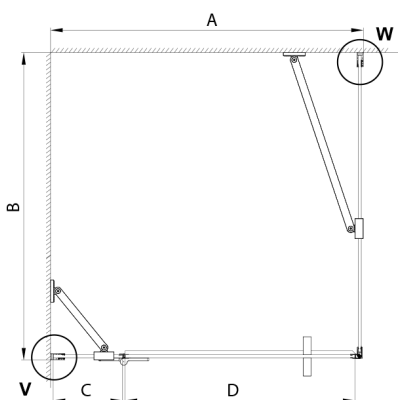

TRINITY BLACK rectangular screen 800x1000mm, matt glass, left

Order code: GT5610-80ML-B

Size

Width: 800 mm
 Height: 2000 mm
 Depth: 1000 mm

Properties

Warranty: 3 years

Technical sheet

MODEL	A	B	C	D
800x800	785-800	785-800	167	585
800x900	785-800	885-900	167	585
800x1000	785-800	985-1000	167	585
800x1200	785-800	1185-1200	167	585
900x800	885-900	785-800	267	585
900x900	885-900	885-900	267	585
900x1000	885-900	985-1000	267	585
900x1200	885-900	1185-1200	267	585
1000x800	985-1000	785-800	367	585
1000x900	985-1000	885-900	367	585
1000x1000	985-1000	985-1000	367	585
1000x1200	985-1000	1185-1200	367	585
1100x800	1085-1100	785-800	467	585
1100x900	1085-1100	885-900	467	585
1100x1000	1085-1100	985-1000	467	585
1100x1200	1085-1100	1185-1200	467	585
1200x800	1185-1200	785-800	567	585
1200x900	1185-1200	885-900	567	585
1200x1000	1185-1200	985-1000	567	585
1200x1200	1185-1200	1185-1200	567	585