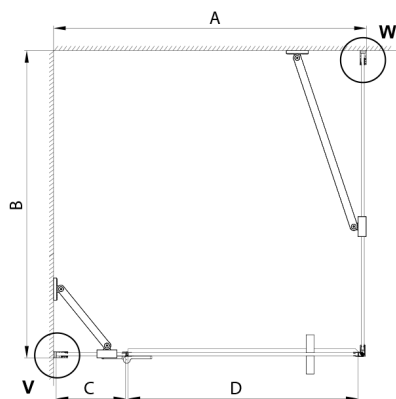

TRINITY CHROME rectangular screen 800x1000mm, clear glass, right

Order code: GT5610-80CR-CH

Size

Width: 800 mm
 Height: 2000 mm
 Depth: 1000 mm

Properties

Warranty: 3 years

Technical sheet

MODEL	A	B	C	D
800x800	785-800	785-800	167	585
800x900	785-800	885-900	167	585
800x1000	785-800	985-1000	167	585
800x1200	785-800	1185-1200	167	585
900x800	885-900	785-800	267	585
900x900	885-900	885-900	267	585
900x1000	885-900	985-1000	267	585
900x1200	885-900	1185-1200	267	585
1000x800	985-1000	785-800	367	585
1000x900	985-1000	885-900	367	585
1000x1000	985-1000	985-1000	367	585
1000x1200	985-1000	1185-1200	367	585
1100x800	1085-1100	785-800	467	585
1100x900	1085-1100	885-900	467	585
1100x1000	1085-1100	985-1000	467	585
1100x1200	1085-1100	1185-1200	467	585
1200x800	1185-1200	785-800	567	585
1200x900	1185-1200	885-900	567	585
1200x1000	1185-1200	985-1000	567	585
1200x1200	1185-1200	1185-1200	567	585