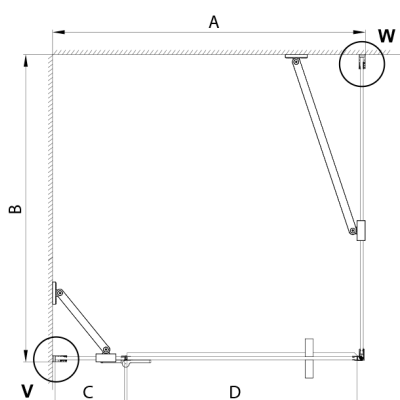

TRINITY GOLD MATT rectangular screen 800x1000mm, clear glass, right

Order code: GT5610-80CR-G

Size

Width: 800 mm
 Height: 2000 mm
 Depth: 1000 mm

Properties

Warranty: 3 years

Technical sheet

MODEL	A	B	C	D
800x800	785-800	785-800	167	585
800x900	785-800	885-900	167	585
800x1000	785-800	985-1000	167	585
800x1200	785-800	1185-1200	167	585
900x800	885-900	785-800	267	585
900x900	885-900	885-900	267	585
900x1000	885-900	985-1000	267	585
900x1200	885-900	1185-1200	267	585
1000x800	985-1000	785-800	367	585
1000x900	985-1000	885-900	367	585
1000x1000	985-1000	985-1000	367	585
1000x1200	985-1000	1185-1200	367	585
1100x800	1085-1100	785-800	467	585
1100x900	1085-1100	885-900	467	585
1100x1000	1085-1100	985-1000	467	585
1100x1200	1085-1100	1185-1200	467	585
1200x800	1185-1200	785-800	567	585
1200x900	1185-1200	885-900	567	585
1200x1000	1185-1200	985-1000	567	585
1200x1200	1185-1200	1185-1200	567	585