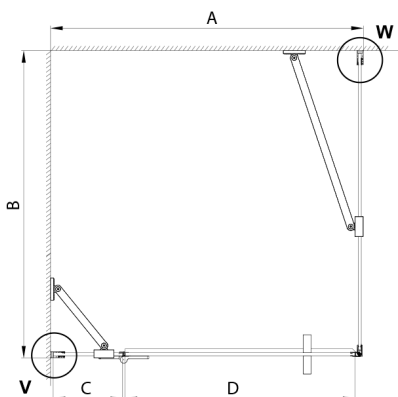

TRINITY CHROME rectangular screen 800x1000mm, clear glass, left

Order code: GT5610-80CL-CH

Size

Width: 800 mm
 Height: 2000 mm
 Depth: 1000 mm

Properties

Warranty: 3 years

Technical sheet

MODEL	A	B	C	D
800x800	785-800	785-800	167	585
800x900	785-800	885-900	167	585
800x1000	785-800	985-1000	167	585
800x1200	785-800	1185-1200	167	585
900x800	885-900	785-800	267	585
900x900	885-900	885-900	267	585
900x1000	885-900	985-1000	267	585
900x1200	885-900	1185-1200	267	585
1000x800	985-1000	785-800	367	585
1000x900	985-1000	885-900	367	585
1000x1000	985-1000	985-1000	367	585
1000x1200	985-1000	1185-1200	367	585
1100x800	1085-1100	785-800	467	585
1100x900	1085-1100	885-900	467	585
1100x1000	1085-1100	985-1000	467	585
1100x1200	1085-1100	1185-1200	467	585
1200x800	1185-1200	785-800	567	585
1200x900	1185-1200	885-900	567	585
1200x1000	1185-1200	985-1000	567	585
1200x1200	1185-1200	1185-1200	567	585