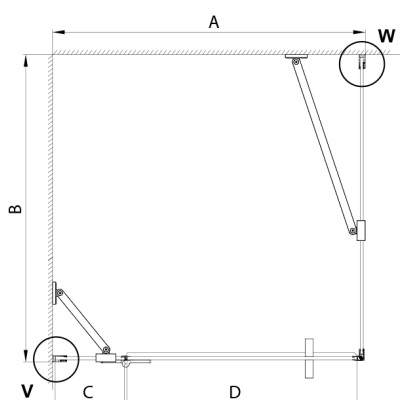

TRINITY GOLD MATT rectangular screen 800x1000mm, clear glass, left

Order code: GT5610-80CL-G

Size

Width: 800 mm
 Height: 2000 mm
 Depth: 1000 mm

Properties

Warranty: 3 years

Technical sheet

MODEL	A	B	C	D
800x800	785-800	785-800	167	585
800x900	785-800	885-900	167	585
800x1000	785-800	985-1000	167	585
800x1200	785-800	1185-1200	167	585
900x800	885-900	785-800	267	585
900x900	885-900	885-900	267	585
900x1000	885-900	985-1000	267	585
900x1200	885-900	1185-1200	267	585
1000x800	985-1000	785-800	367	585
1000x900	985-1000	885-900	367	585
1000x1000	985-1000	985-1000	367	585
1000x1200	985-1000	1185-1200	367	585
1100x800	1085-1100	785-800	467	585
1100x900	1085-1100	885-900	467	585
1100x1000	1085-1100	985-1000	467	585
1100x1200	1085-1100	1185-1200	467	585
1200x800	1185-1200	785-800	567	585
1200x900	1185-1200	885-900	567	585
1200x1000	1185-1200	985-1000	567	585
1200x1200	1185-1200	1185-1200	567	585