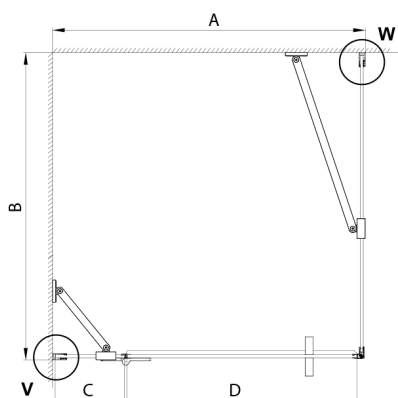

TRINITY BLACK rectangular screen 800x1000mm, clear glass, left

Order code: GT5610-80CL-B

Size

Width: 800 mm
 Height: 2000 mm
 Depth: 1000 mm

Properties

Warranty: 3 years

Technical sheet

MODEL	A	B	C	D
800x800	785-800	785-800	167	585
800x900	785-800	885-900	167	585
800x1000	785-800	985-1000	167	585
800x1200	785-800	1185-1200	167	585
900x800	885-900	785-800	267	585
900x900	885-900	885-900	267	585
900x1000	885-900	985-1000	267	585
900x1200	885-900	1185-1200	267	585
1000x800	985-1000	785-800	367	585
1000x900	985-1000	885-900	367	585
1000x1000	985-1000	985-1000	367	585
1000x1200	985-1000	1185-1200	367	585
1100x800	1085-1100	785-800	467	585
1100x900	1085-1100	885-900	467	585
1100x1000	1085-1100	985-1000	467	585
1100x1200	1085-1100	1185-1200	467	585
1200x800	1185-1200	785-800	567	585
1200x900	1185-1200	885-900	567	585
1200x1000	1185-1200	985-1000	567	585
1200x1200	1185-1200	1185-1200	567	585