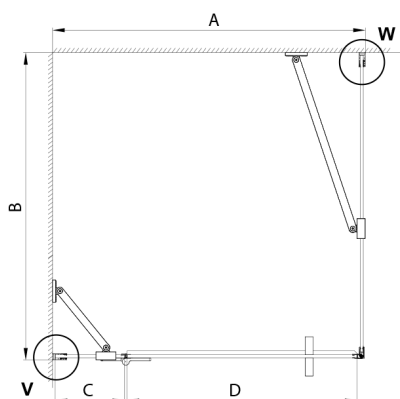

TRINITY CHROME rectangular screen 1200x1000mm, matt glass, right

Order code: GT5610-12MR-CH

Size

Width: 1200 mm
 Height: 2000 mm
 Depth: 1000 mm

Properties

Warranty: 3 years

Technical sheet

MODEL	A	B	C	D
800x800	785-800	785-800	167	585
800x900	785-800	885-900	167	585
800x1000	785-800	985-1000	167	585
800x1200	785-800	1185-1200	167	585
900x800	885-900	785-800	267	585
900x900	885-900	885-900	267	585
900x1000	885-900	985-1000	267	585
900x1200	885-900	1185-1200	267	585
1000x800	985-1000	785-800	367	585
1000x900	985-1000	885-900	367	585
1000x1000	985-1000	985-1000	367	585
1000x1200	985-1000	1185-1200	367	585
1100x800	1085-1100	785-800	467	585
1100x900	1085-1100	885-900	467	585
1100x1000	1085-1100	985-1000	467	585
1100x1200	1085-1100	1185-1200	467	585
1200x800	1185-1200	785-800	567	585
1200x900	1185-1200	885-900	567	585
1200x1000	1185-1200	985-1000	567	585
1200x1200	1185-1200	1185-1200	567	585