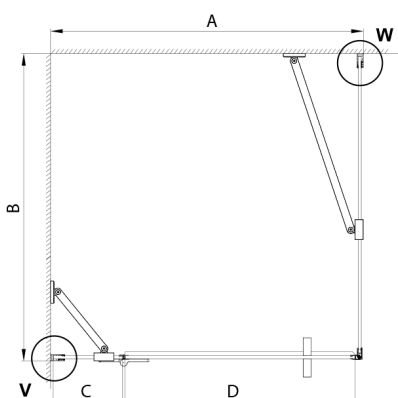

TRINITY GOLD MATT rectangular screen 1200x1000mm, matt glass, right

Order code: GT5610-12MR-G

Size

Width: 1200 mm
 Height: 2000 mm
 Depth: 1000 mm

Properties

Warranty: 3 years

Technical sheet

MODEL	A	B	C	D
800x800	785-800	785-800	167	585
800x900	785-800	885-900	167	585
800x1000	785-800	985-1000	167	585
800x1200	785-800	1185-1200	167	585
900x800	885-900	785-800	267	585
900x900	885-900	885-900	267	585
900x1000	885-900	985-1000	267	585
900x1200	885-900	1185-1200	267	585
1000x800	985-1000	785-800	367	585
1000x900	985-1000	885-900	367	585
1000x1000	985-1000	985-1000	367	585
1000x1200	985-1000	1185-1200	367	585
1100x800	1085-1100	785-800	467	585
1100x900	1085-1100	885-900	467	585
1100x1000	1085-1100	985-1000	467	585
1100x1200	1085-1100	1185-1200	467	585
1200x800	1185-1200	785-800	567	585
1200x900	1185-1200	885-900	567	585
1200x1000	1185-1200	985-1000	567	585
1200x1200	1185-1200	1185-1200	567	585