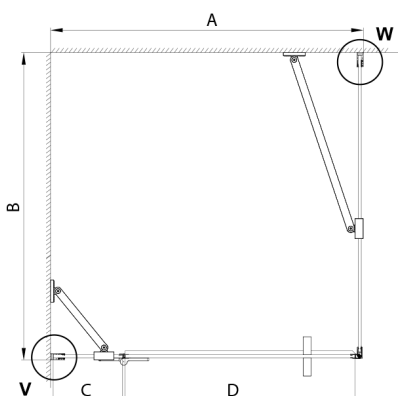

TRINITY BLACK rectangular screen 1200x1000mm, matt glass, left

Order code: GT5610-12ML-B

Size

Width: 1200 mm
 Height: 2000 mm
 Depth: 1000 mm

Properties

Warranty: 3 years

Technical sheet

MODEL	A	B	C	D
800x800	785-800	785-800	167	585
800x900	785-800	885-900	167	585
800x1000	785-800	985-1000	167	585
800x1200	785-800	1185-1200	167	585
900x800	885-900	785-800	267	585
900x900	885-900	885-900	267	585
900x1000	885-900	985-1000	267	585
900x1200	885-900	1185-1200	267	585
1000x800	985-1000	785-800	367	585
1000x900	985-1000	885-900	367	585
1000x1000	985-1000	985-1000	367	585
1000x1200	985-1000	1185-1200	367	585
1100x800	1085-1100	785-800	467	585
1100x900	1085-1100	885-900	467	585
1100x1000	1085-1100	985-1000	467	585
1100x1200	1085-1100	1185-1200	467	585
1200x800	1185-1200	785-800	567	585
1200x900	1185-1200	885-900	567	585
1200x1000	1185-1200	985-1000	567	585
1200x1200	1185-1200	1185-1200	567	585