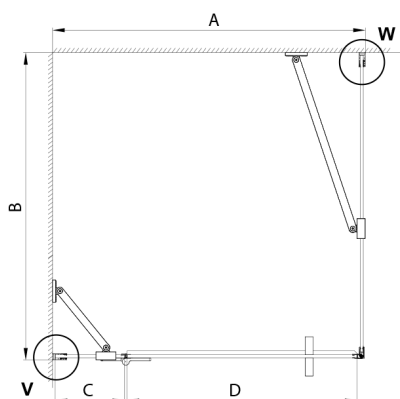

TRINITY CHROME rectangular screen 1100x1000mm, matt glass, right

Order code: GT5610-11MR-CH

Size

Width: 1100 mm
 Height: 2000 mm
 Depth: 1000 mm

Properties

Warranty: 3 years

Technical sheet

MODEL	A	B	C	D
800x800	785-800	785-800	167	585
800x900	785-800	885-900	167	585
800x1000	785-800	985-1000	167	585
800x1200	785-800	1185-1200	167	585
900x800	885-900	785-800	267	585
900x900	885-900	885-900	267	585
900x1000	885-900	985-1000	267	585
900x1200	885-900	1185-1200	267	585
1000x800	985-1000	785-800	367	585
1000x900	985-1000	885-900	367	585
1000x1000	985-1000	985-1000	367	585
1000x1200	985-1000	1185-1200	367	585
1100x800	1085-1100	785-800	467	585
1100x900	1085-1100	885-900	467	585
1100x1000	1085-1100	985-1000	467	585
1100x1200	1085-1100	1185-1200	467	585
1200x800	1185-1200	785-800	567	585
1200x900	1185-1200	885-900	567	585
1200x1000	1185-1200	985-1000	567	585
1200x1200	1185-1200	1185-1200	567	585