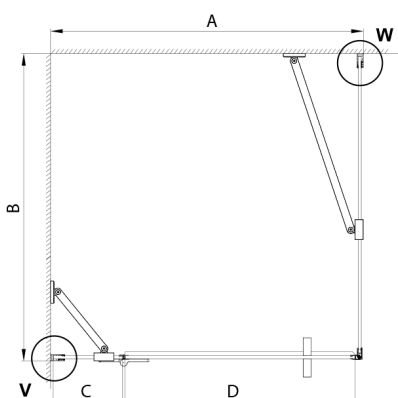

TRINITY GOLD MATT rectangular screen 1100x1000mm, matt glass, right

Order code: GT5610-11MR-G

Size

Width: 1100 mm
 Height: 2000 mm
 Depth: 1000 mm

Properties

Warranty: 3 years

Technical sheet

MODEL	A	B	C	D
800x800	785-800	785-800	167	585
800x900	785-800	885-900	167	585
800x1000	785-800	985-1000	167	585
800x1200	785-800	1185-1200	167	585
900x800	885-900	785-800	267	585
900x900	885-900	885-900	267	585
900x1000	885-900	985-1000	267	585
900x1200	885-900	1185-1200	267	585
1000x800	985-1000	785-800	367	585
1000x900	985-1000	885-900	367	585
1000x1000	985-1000	985-1000	367	585
1000x1200	985-1000	1185-1200	367	585
1100x800	1085-1100	785-800	467	585
1100x900	1085-1100	885-900	467	585
1100x1000	1085-1100	985-1000	467	585
1100x1200	1085-1100	1185-1200	467	585
1200x800	1185-1200	785-800	567	585
1200x900	1185-1200	885-900	567	585
1200x1000	1185-1200	985-1000	567	585
1200x1200	1185-1200	1185-1200	567	585