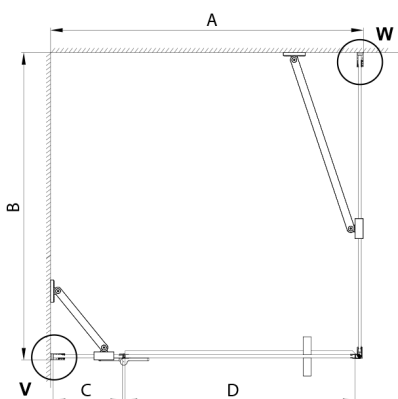

## TRINITY CHROME rectangular screen 1100x1000mm, clear glass, right

**Order code:** GT5610-11CR-CH

**Size**

Width: 1100 mm  
 Height: 2000 mm  
 Depth: 1000 mm

**Properties**

Warranty: 3 years

### Technical sheet

MODEL	A	B	C	D
800x800	785-800	785-800	167	585
800x900	785-800	885-900	167	585
800x1000	785-800	985-1000	167	585
800x1200	785-800	1185-1200	167	585
900x800	885-900	785-800	267	585
900x900	885-900	885-900	267	585
900x1000	885-900	985-1000	267	585
900x1200	885-900	1185-1200	267	585
1000x800	985-1000	785-800	367	585
1000x900	985-1000	885-900	367	585
1000x1000	985-1000	985-1000	367	585
1000x1200	985-1000	1185-1200	367	585
1100x800	1085-1100	785-800	467	585
1100x900	1085-1100	885-900	467	585
1100x1000	1085-1100	985-1000	467	585
1100x1200	1085-1100	1185-1200	467	585
1200x800	1185-1200	785-800	567	585
1200x900	1185-1200	885-900	567	585
1200x1000	1185-1200	985-1000	567	585
1200x1200	1185-1200	1185-1200	567	585