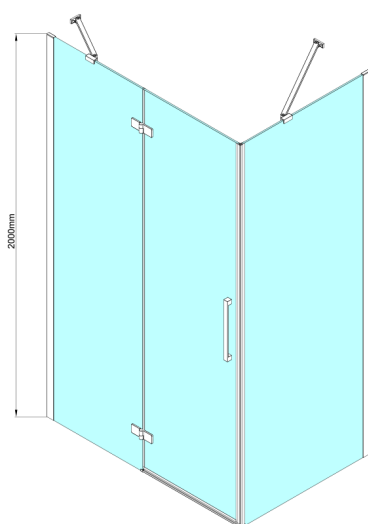

## TRINITY CHROME rectangular screen 1100x1000mm, clear glass, right

**Order code:** GT5610-11CR-CH

**Size**

Width: 1100 mm  
 Height: 2000 mm  
 Depth: 1000 mm

**Properties**

Warranty: 3 years

### Technical sheet

MODEL	A	B	C	D
800x800	785-800	785-800	167	585
800x900	785-800	885-900	167	585
800x1000	785-800	985-1000	167	585
800x1200	785-800	1185-1200	167	585
900x800	885-900	785-800	267	585
900x900	885-900	885-900	267	585
900x1000	885-900	985-1000	267	585
900x1200	885-900	1185-1200	267	585
1000x800	985-1000	785-800	367	585
1000x900	985-1000	885-900	367	585
1000x1000	985-1000	985-1000	367	585
1000x1200	985-1000	1185-1200	367	585
1100x800	1085-1100	785-800	467	585
1100x900	1085-1100	885-900	467	585
1100x1000	1085-1100	985-1000	467	585
1100x1200	1085-1100	1185-1200	467	585
1200x800	1185-1200	785-800	567	585
1200x900	1185-1200	885-900	567	585
1200x1000	1185-1200	985-1000	567	585
1200x1200	1185-1200	1185-1200	567	585