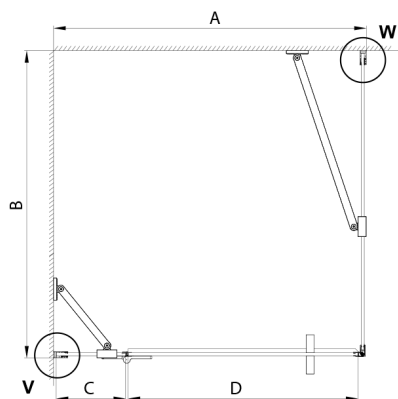

TRINITY GOLD MATT rectangular screen 1100x1000mm, clear glass, right

Order code: GT5610-11CR-G

Size

Width: 1100 mm
 Height: 2000 mm
 Depth: 1000 mm

Properties

Warranty: 3 years

Technical sheet

MODEL	A	B	C	D
800x800	785-800	785-800	167	585
800x900	785-800	885-900	167	585
800x1000	785-800	985-1000	167	585
800x1200	785-800	1185-1200	167	585
900x800	885-900	785-800	267	585
900x900	885-900	885-900	267	585
900x1000	885-900	985-1000	267	585
900x1200	885-900	1185-1200	267	585
1000x800	985-1000	785-800	367	585
1000x900	985-1000	885-900	367	585
1000x1000	985-1000	985-1000	367	585
1000x1200	985-1000	1185-1200	367	585
1100x800	1085-1100	785-800	467	585
1100x900	1085-1100	885-900	467	585
1100x1000	1085-1100	985-1000	467	585
1100x1200	1085-1100	1185-1200	467	585
1200x800	1185-1200	785-800	567	585
1200x900	1185-1200	885-900	567	585
1200x1000	1185-1200	985-1000	567	585
1200x1200	1185-1200	1185-1200	567	585