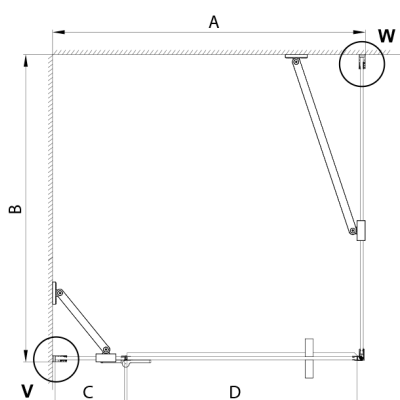

## TRINITY GOLD MATT rectangular screen 1100x1000mm, clear glass, left

**Order code:** GT5610-11CL-G

**Size**

Width: 1100 mm  
 Height: 2000 mm  
 Depth: 1000 mm

**Properties**

Warranty: 3 years

### Technical sheet

MODEL	A	B	C	D
800x800	785-800	785-800	167	585
800x900	785-800	885-900	167	585
800x1000	785-800	985-1000	167	585
800x1200	785-800	1185-1200	167	585
900x800	885-900	785-800	267	585
900x900	885-900	885-900	267	585
900x1000	885-900	985-1000	267	585
900x1200	885-900	1185-1200	267	585
1000x800	985-1000	785-800	367	585
1000x900	985-1000	885-900	367	585
1000x1000	985-1000	985-1000	367	585
1000x1200	985-1000	1185-1200	367	585
1100x800	1085-1100	785-800	467	585
1100x900	1085-1100	885-900	467	585
1100x1000	1085-1100	985-1000	467	585
1100x1200	1085-1100	1185-1200	467	585
1200x800	1185-1200	785-800	567	585
1200x900	1185-1200	885-900	567	585
1200x1000	1185-1200	985-1000	567	585
1200x1200	1185-1200	1185-1200	567	585