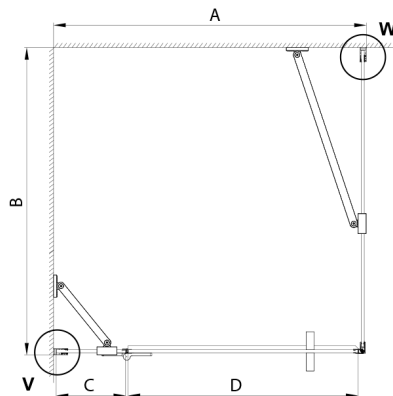

TRINITY GOLD MATT rectangular screen 1000x800mm corner entry, matt glass, right

Order code: GT5690-90MR-G

Size

Width: 900 mm
 Height: 2000 mm
 Depth: 900 mm

Properties

Warranty: 3 years

Technical sheet

MODEL	A	B	C	D
800x800	785-800	785-800	167	585
800x900	785-800	885-900	167	585
800x1000	785-800	985-1000	167	585
800x1200	785-800	1185-1200	167	585
900x800	885-900	785-800	267	585
900x900	885-900	885-900	267	585
900x1000	885-900	985-1000	267	585
900x1200	885-900	1185-1200	267	585
1000x800	985-1000	785-800	367	585
1000x900	985-1000	885-900	367	585
1000x1000	985-1000	985-1000	367	585
1000x1200	985-1000	1185-1200	367	585
1100x800	1085-1100	785-800	467	585
1100x900	1085-1100	885-900	467	585
1100x1000	1085-1100	985-1000	467	585
1100x1200	1085-1100	1185-1200	467	585
1200x800	1185-1200	785-800	567	585
1200x900	1185-1200	885-900	567	585
1200x1000	1185-1200	985-1000	567	585
1200x1200	1185-1200	1185-1200	567	585