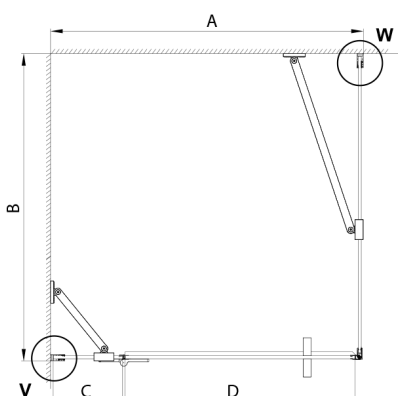

TRINITY GOLD MATT rectangular screen 1000x800mm corner entry, matt glass, left

Order code: GT5690-90ML-G

Size

Width: 900 mm
 Height: 2000 mm
 Depth: 900 mm

Properties

Warranty: 3 years

Technical sheet

MODEL	A	B	C	D
800x800	785-800	785-800	167	585
800x900	785-800	885-900	167	585
800x1000	785-800	985-1000	167	585
800x1200	785-800	1185-1200	167	585
900x800	885-900	785-800	267	585
900x900	885-900	885-900	267	585
900x1000	885-900	985-1000	267	585
900x1200	885-900	1185-1200	267	585
1000x800	985-1000	785-800	367	585
1000x900	985-1000	885-900	367	585
1000x1000	985-1000	985-1000	367	585
1000x1200	985-1000	1185-1200	367	585
1100x800	1085-1100	785-800	467	585
1100x900	1085-1100	885-900	467	585
1100x1000	1085-1100	985-1000	467	585
1100x1200	1085-1100	1185-1200	467	585
1200x800	1185-1200	785-800	567	585
1200x900	1185-1200	885-900	567	585
1200x1000	1185-1200	985-1000	567	585
1200x1200	1185-1200	1185-1200	567	585