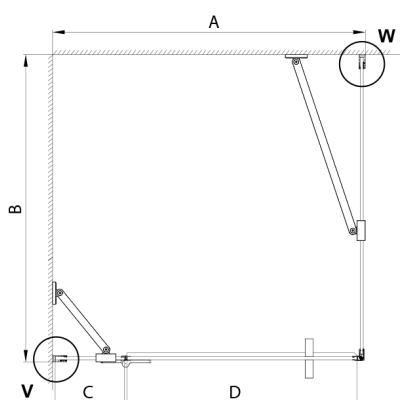

## TRINITY GOLD MATT square screen 800x800mm, clear glass, left

**Order code:** GT5690-90CR-G

**Size**

Width: 900 mm  
 Height: 2000 mm  
 Depth: 900 mm

**Properties**

Warranty: 3 years

### Technical sheet

MODEL	A	B	C	D
800x800	785-800	785-800	167	585
800x900	785-800	885-900	167	585
800x1000	785-800	985-1000	167	585
800x1200	785-800	1185-1200	167	585
900x800	885-900	785-800	267	585
900x900	885-900	885-900	267	585
900x1000	885-900	985-1000	267	585
900x1200	885-900	1185-1200	267	585
1000x800	985-1000	785-800	367	585
1000x900	985-1000	885-900	367	585
1000x1000	985-1000	985-1000	367	585
1000x1200	985-1000	1185-1200	367	585
1100x800	1085-1100	785-800	467	585
1100x900	1085-1100	885-900	467	585
1100x1000	1085-1100	985-1000	467	585
1100x1200	1085-1100	1185-1200	467	585
1200x800	1185-1200	785-800	567	585
1200x900	1185-1200	885-900	567	585
1200x1000	1185-1200	985-1000	567	585
1200x1200	1185-1200	1185-1200	567	585