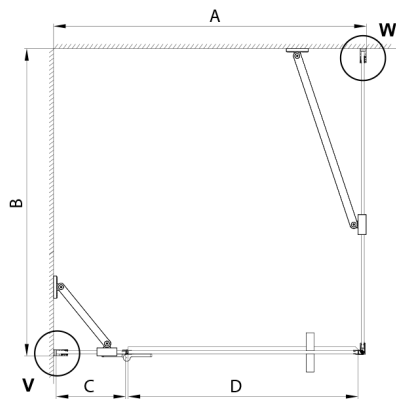

TRINITY BLACK square screen 900x900mm, clear glass, right

Order code: GT5690-90CR-B

Size

Width: 900 mm
 Height: 2000 mm
 Depth: 900 mm

Properties

Warranty: 3 years

Technical sheet

MODEL	A	B	C	D
800x800	785-800	785-800	167	585
800x900	785-800	885-900	167	585
800x1000	785-800	985-1000	167	585
800x1200	785-800	1185-1200	167	585
900x800	885-900	785-800	267	585
900x900	885-900	885-900	267	585
900x1000	885-900	985-1000	267	585
900x1200	885-900	1185-1200	267	585
1000x800	985-1000	785-800	367	585
1000x900	985-1000	885-900	367	585
1000x1000	985-1000	985-1000	367	585
1000x1200	985-1000	1185-1200	367	585
1100x800	1085-1100	785-800	467	585
1100x900	1085-1100	885-900	467	585
1100x1000	1085-1100	985-1000	467	585
1100x1200	1085-1100	1185-1200	467	585
1200x800	1185-1200	785-800	567	585
1200x900	1185-1200	885-900	567	585
1200x1000	1185-1200	985-1000	567	585
1200x1200	1185-1200	1185-1200	567	585