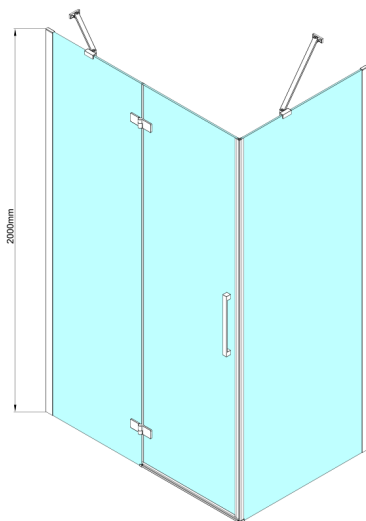

TRINITY BLACK square screen 900x900mm, clear glass, right

Order code: GT5690-90CR-B

Size

Width: 900 mm
 Height: 2000 mm
 Depth: 900 mm

Properties

Warranty: 3 years

Technical sheet

MODEL	A	B	C	D
800x800	785-800	785-800	167	585
800x900	785-800	885-900	167	585
800x1000	785-800	985-1000	167	585
800x1200	785-800	1185-1200	167	585
900x800	885-900	785-800	267	585
900x900	885-900	885-900	267	585
900x1000	885-900	985-1000	267	585
900x1200	885-900	1185-1200	267	585
1000x800	985-1000	785-800	367	585
1000x900	985-1000	885-900	367	585
1000x1000	985-1000	985-1000	367	585
1000x1200	985-1000	1185-1200	367	585
1100x800	1085-1100	785-800	467	585
1100x900	1085-1100	885-900	467	585
1100x1000	1085-1100	985-1000	467	585
1100x1200	1085-1100	1185-1200	467	585
1200x800	1185-1200	785-800	567	585
1200x900	1185-1200	885-900	567	585
1200x1000	1185-1200	985-1000	567	585
1200x1200	1185-1200	1185-1200	567	585