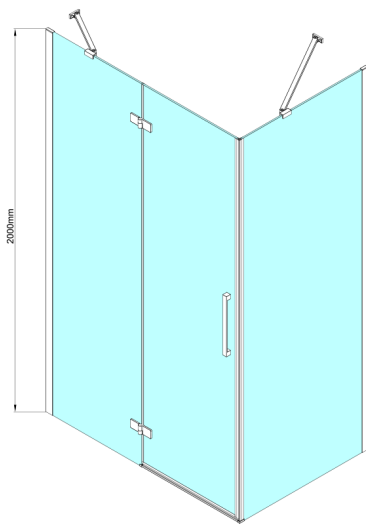

TRINITY CHROME square screen 800x800mm, clear glass, left

Order code: GT5690-90CL-CH

Size

Width: 900 mm
 Height: 2000 mm
 Depth: 900 mm

Properties

Warranty: 3 years

Technical sheet

MODEL	A	B	C	D
800x800	785-800	785-800	167	585
800x900	785-800	885-900	167	585
800x1000	785-800	985-1000	167	585
800x1200	785-800	1185-1200	167	585
900x800	885-900	785-800	267	585
900x900	885-900	885-900	267	585
900x1000	885-900	985-1000	267	585
900x1200	885-900	1185-1200	267	585
1000x800	985-1000	785-800	367	585
1000x900	985-1000	885-900	367	585
1000x1000	985-1000	985-1000	367	585
1000x1200	985-1000	1185-1200	367	585
1100x800	1085-1100	785-800	467	585
1100x900	1085-1100	885-900	467	585
1100x1000	1085-1100	985-1000	467	585
1100x1200	1085-1100	1185-1200	467	585
1200x800	1185-1200	785-800	567	585
1200x900	1185-1200	885-900	567	585
1200x1000	1185-1200	985-1000	567	585
1200x1200	1185-1200	1185-1200	567	585