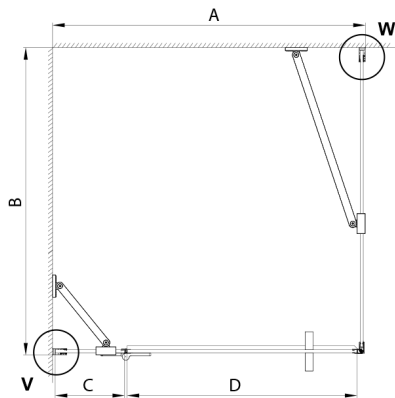

TRINITY CHROME square screen 800x800mm, clear glass, left

Order code: GT5690-90CL-CH

Size

Width: 900 mm
 Height: 2000 mm
 Depth: 900 mm

Properties

Warranty: 3 years

Technical sheet

MODEL	A	B	C	D
800x800	785-800	785-800	167	585
800x900	785-800	885-900	167	585
800x1000	785-800	985-1000	167	585
800x1200	785-800	1185-1200	167	585
900x800	885-900	785-800	267	585
900x900	885-900	885-900	267	585
900x1000	885-900	985-1000	267	585
900x1200	885-900	1185-1200	267	585
1000x800	985-1000	785-800	367	585
1000x900	985-1000	885-900	367	585
1000x1000	985-1000	985-1000	367	585
1000x1200	985-1000	1185-1200	367	585
1100x800	1085-1100	785-800	467	585
1100x900	1085-1100	885-900	467	585
1100x1000	1085-1100	985-1000	467	585
1100x1200	1085-1100	1185-1200	467	585
1200x800	1185-1200	785-800	567	585
1200x900	1185-1200	885-900	567	585
1200x1000	1185-1200	985-1000	567	585
1200x1200	1185-1200	1185-1200	567	585