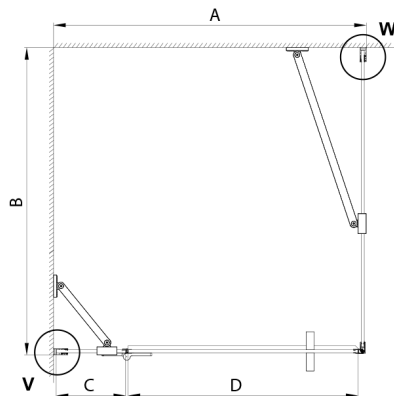

TRINITY GOLD MATT rectangular screen 1000x800mm corner entry, matt glass, right

Order code: GT5680-80MR-G

Size

Width: 800 mm
Height: 2000 mm
Depth: 800 mm

Properties

Warranty: 3 years

Technical sheet

MODEL	A	B	C	D
800x800	785-800	785-800	167	585
800x900	785-800	885-900	167	585
800x1000	785-800	985-1000	167	585
800x1200	785-800	1185-1200	167	585
900x800	885-900	785-800	267	585
900x900	885-900	885-900	267	585
900x1000	885-900	985-1000	267	585
900x1200	885-900	1185-1200	267	585
1000x800	985-1000	785-800	367	585
1000x900	985-1000	885-900	367	585
1000x1000	985-1000	985-1000	367	585
1000x1200	985-1000	1185-1200	367	585
1100x800	1085-1100	785-800	467	585
1100x900	1085-1100	885-900	467	585
1100x1000	1085-1100	985-1000	467	585
1100x1200	1085-1100	1185-1200	467	585
1200x800	1185-1200	785-800	567	585
1200x900	1185-1200	885-900	567	585
1200x1000	1185-1200	985-1000	567	585
1200x1200	1185-1200	1185-1200	567	585