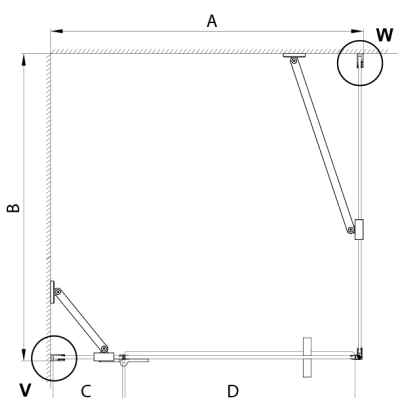

## TRINITY GOLD MATT rectangular screen 1000x800mm corner entry, matt glass, left

**Order code:** GT5680-80ML-G

**Size**

Width: 800 mm  
 Height: 2000 mm  
 Depth: 800 mm

**Properties**

Warranty: 3 years

### Technical sheet

MODEL	A	B	C	D
800x800	785-800	785-800	167	585
800x900	785-800	885-900	167	585
800x1000	785-800	985-1000	167	585
800x1200	785-800	1185-1200	167	585
900x800	885-900	785-800	267	585
900x900	885-900	885-900	267	585
900x1000	885-900	985-1000	267	585
900x1200	885-900	1185-1200	267	585
1000x800	985-1000	785-800	367	585
1000x900	985-1000	885-900	367	585
1000x1000	985-1000	985-1000	367	585
1000x1200	985-1000	1185-1200	367	585
1100x800	1085-1100	785-800	467	585
1100x900	1085-1100	885-900	467	585
1100x1000	1085-1100	985-1000	467	585
1100x1200	1085-1100	1185-1200	467	585
1200x800	1185-1200	785-800	567	585
1200x900	1185-1200	885-900	567	585
1200x1000	1185-1200	985-1000	567	585
1200x1200	1185-1200	1185-1200	567	585