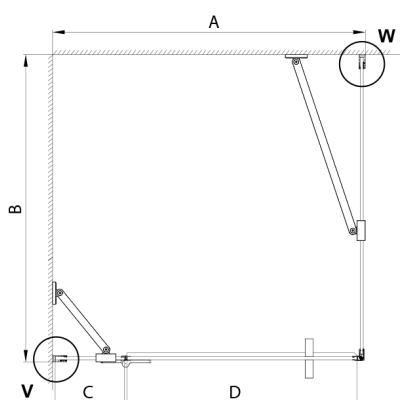

TRINITY GOLD MATT square screen 800x800mm, clear glass, right

Order code: GT5680-80CR-G

Size

Width: 800 mm
 Height: 2000 mm
 Depth: 800 mm

Properties

Warranty: 3 years

Technical sheet

MODEL	A	B	C	D
800x800	785-800	785-800	167	585
800x900	785-800	885-900	167	585
800x1000	785-800	985-1000	167	585
800x1200	785-800	1185-1200	167	585
900x800	885-900	785-800	267	585
900x900	885-900	885-900	267	585
900x1000	885-900	985-1000	267	585
900x1200	885-900	1185-1200	267	585
1000x800	985-1000	785-800	367	585
1000x900	985-1000	885-900	367	585
1000x1000	985-1000	985-1000	367	585
1000x1200	985-1000	1185-1200	367	585
1100x800	1085-1100	785-800	467	585
1100x900	1085-1100	885-900	467	585
1100x1000	1085-1100	985-1000	467	585
1100x1200	1085-1100	1185-1200	467	585
1200x800	1185-1200	785-800	567	585
1200x900	1185-1200	885-900	567	585
1200x1000	1185-1200	985-1000	567	585
1200x1200	1185-1200	1185-1200	567	585