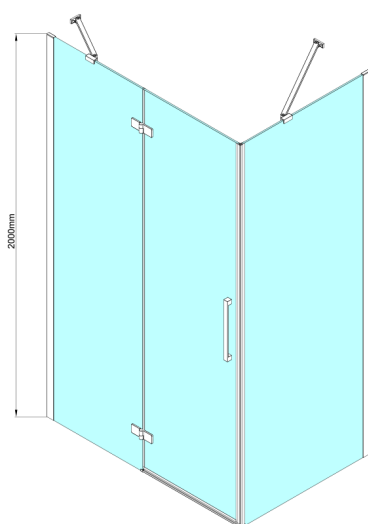

TRINITY BLACK square screen 800x800mm, clear glass, right

Order code: GT5680-80CR-B

Size

Width: 800 mm
 Height: 2000 mm
 Depth: 800 mm

Properties

Warranty: 3 years

Technical sheet

MODEL	A	B	C	D
800x800	785-800	785-800	167	585
800x900	785-800	885-900	167	585
800x1000	785-800	985-1000	167	585
800x1200	785-800	1185-1200	167	585
900x800	885-900	785-800	267	585
900x900	885-900	885-900	267	585
900x1000	885-900	985-1000	267	585
900x1200	885-900	1185-1200	267	585
1000x800	985-1000	785-800	367	585
1000x900	985-1000	885-900	367	585
1000x1000	985-1000	985-1000	367	585
1000x1200	985-1000	1185-1200	367	585
1100x800	1085-1100	785-800	467	585
1100x900	1085-1100	885-900	467	585
1100x1000	1085-1100	985-1000	467	585
1100x1200	1085-1100	1185-1200	467	585
1200x800	1185-1200	785-800	567	585
1200x900	1185-1200	885-900	567	585
1200x1000	1185-1200	985-1000	567	585
1200x1200	1185-1200	1185-1200	567	585