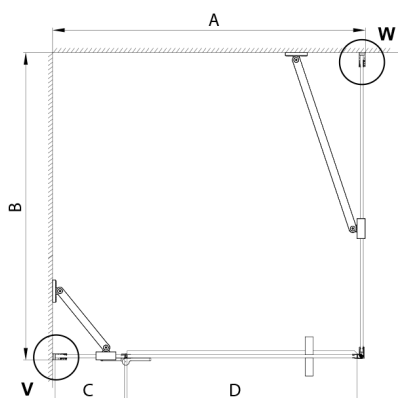

TRINITY BLACK square screen 800x800mm, clear glass, right

Order code: GT5680-80CR-B

Size

Width: 800 mm
 Height: 2000 mm
 Depth: 800 mm

Properties

Warranty: 3 years

Technical sheet

MODEL	A	B	C	D
800x800	785-800	785-800	167	585
800x900	785-800	885-900	167	585
800x1000	785-800	985-1000	167	585
800x1200	785-800	1185-1200	167	585
900x800	885-900	785-800	267	585
900x900	885-900	885-900	267	585
900x1000	885-900	985-1000	267	585
900x1200	885-900	1185-1200	267	585
1000x800	985-1000	785-800	367	585
1000x900	985-1000	885-900	367	585
1000x1000	985-1000	985-1000	367	585
1000x1200	985-1000	1185-1200	367	585
1100x800	1085-1100	785-800	467	585
1100x900	1085-1100	885-900	467	585
1100x1000	1085-1100	985-1000	467	585
1100x1200	1085-1100	1185-1200	467	585
1200x800	1185-1200	785-800	567	585
1200x900	1185-1200	885-900	567	585
1200x1000	1185-1200	985-1000	567	585
1200x1200	1185-1200	1185-1200	567	585