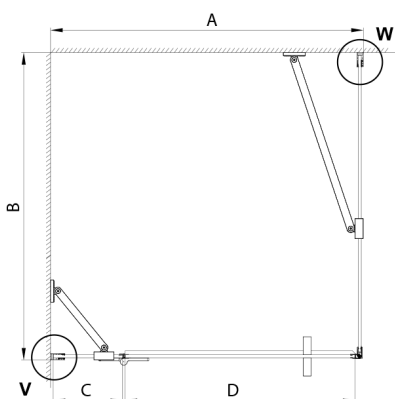

TRINITY CHROME square screen 800x800mm, clear glass, left

Order code: GT5680-80CL-CH

Size

Width: 800 mm
 Height: 2000 mm
 Depth: 800 mm

Properties

Warranty: 3 years

Technical sheet

MODEL	A	B	C	D
800x800	785-800	785-800	167	585
800x900	785-800	885-900	167	585
800x1000	785-800	985-1000	167	585
800x1200	785-800	1185-1200	167	585
900x800	885-900	785-800	267	585
900x900	885-900	885-900	267	585
900x1000	885-900	985-1000	267	585
900x1200	885-900	1185-1200	267	585
1000x800	985-1000	785-800	367	585
1000x900	985-1000	885-900	367	585
1000x1000	985-1000	985-1000	367	585
1000x1200	985-1000	1185-1200	367	585
1100x800	1085-1100	785-800	467	585
1100x900	1085-1100	885-900	467	585
1100x1000	1085-1100	985-1000	467	585
1100x1200	1085-1100	1185-1200	467	585
1200x800	1185-1200	785-800	567	585
1200x900	1185-1200	885-900	567	585
1200x1000	1185-1200	985-1000	567	585
1200x1200	1185-1200	1185-1200	567	585