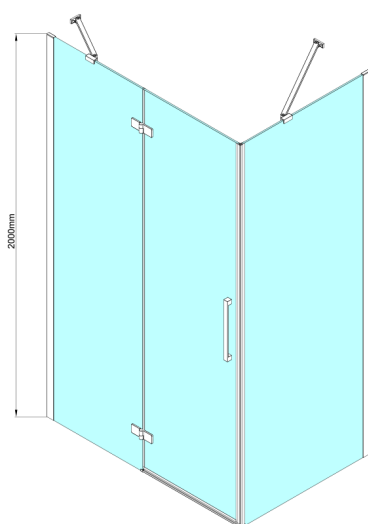

TRINITY CHROME square screen 800x800mm, clear glass, left

Order code: GT5680-80CL-CH

Size

Width: 800 mm
 Height: 2000 mm
 Depth: 800 mm

Properties

Warranty: 3 years

Technical sheet

MODEL	A	B	C	D
800x800	785-800	785-800	167	585
800x900	785-800	885-900	167	585
800x1000	785-800	985-1000	167	585
800x1200	785-800	1185-1200	167	585
900x800	885-900	785-800	267	585
900x900	885-900	885-900	267	585
900x1000	885-900	985-1000	267	585
900x1200	885-900	1185-1200	267	585
1000x800	985-1000	785-800	367	585
1000x900	985-1000	885-900	367	585
1000x1000	985-1000	985-1000	367	585
1000x1200	985-1000	1185-1200	367	585
1100x800	1085-1100	785-800	467	585
1100x900	1085-1100	885-900	467	585
1100x1000	1085-1100	985-1000	467	585
1100x1200	1085-1100	1185-1200	467	585
1200x800	1185-1200	785-800	567	585
1200x900	1185-1200	885-900	567	585
1200x1000	1185-1200	985-1000	567	585
1200x1200	1185-1200	1185-1200	567	585