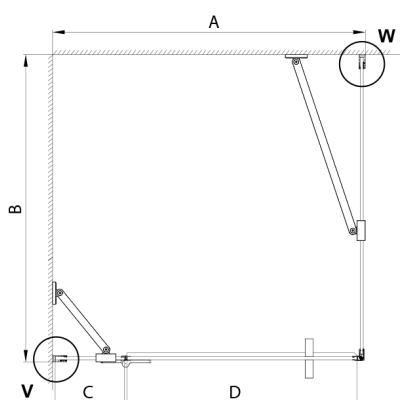

## TRINITY GOLD MATT square screen 800x800mm, clear glass, left

**Order code:** GT5680-80CL-G

**Size**

Width: 800 mm  
 Height: 2000 mm  
 Depth: 800 mm

**Properties**

Warranty: 3 years

### Technical sheet

MODEL	A	B	C	D
800x800	785-800	785-800	167	585
800x900	785-800	885-900	167	585
800x1000	785-800	985-1000	167	585
800x1200	785-800	1185-1200	167	585
900x800	885-900	785-800	267	585
900x900	885-900	885-900	267	585
900x1000	885-900	985-1000	267	585
900x1200	885-900	1185-1200	267	585
1000x800	985-1000	785-800	367	585
1000x900	985-1000	885-900	367	585
1000x1000	985-1000	985-1000	367	585
1000x1200	985-1000	1185-1200	367	585
1100x800	1085-1100	785-800	467	585
1100x900	1085-1100	885-900	467	585
1100x1000	1085-1100	985-1000	467	585
1100x1200	1085-1100	1185-1200	467	585
1200x800	1185-1200	785-800	567	585
1200x900	1185-1200	885-900	567	585
1200x1000	1185-1200	985-1000	567	585
1200x1200	1185-1200	1185-1200	567	585