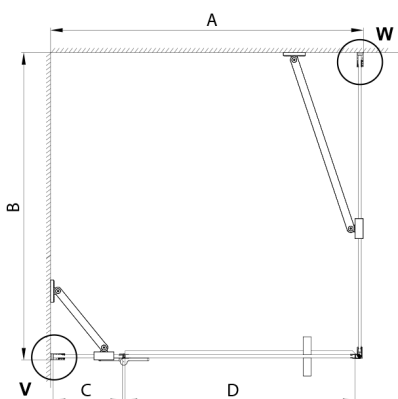

TRINITY CHROME rectangular screen 1000x800mm corner entry, matt glass, right

Order code: GT5610-10MR-CH

Size

Width: 1000 mm
 Height: 2000 mm
 Depth: 1000 mm

Properties

Warranty: 3 years

Technical sheet

MODEL	A	B	C	D
800x800	785-800	785-800	167	585
800x900	785-800	885-900	167	585
800x1000	785-800	985-1000	167	585
800x1200	785-800	1185-1200	167	585
900x800	885-900	785-800	267	585
900x900	885-900	885-900	267	585
900x1000	885-900	985-1000	267	585
900x1200	885-900	1185-1200	267	585
1000x800	985-1000	785-800	367	585
1000x900	985-1000	885-900	367	585
1000x1000	985-1000	985-1000	367	585
1000x1200	985-1000	1185-1200	367	585
1100x800	1085-1100	785-800	467	585
1100x900	1085-1100	885-900	467	585
1100x1000	1085-1100	985-1000	467	585
1100x1200	1085-1100	1185-1200	467	585
1200x800	1185-1200	785-800	567	585
1200x900	1185-1200	885-900	567	585
1200x1000	1185-1200	985-1000	567	585
1200x1200	1185-1200	1185-1200	567	585