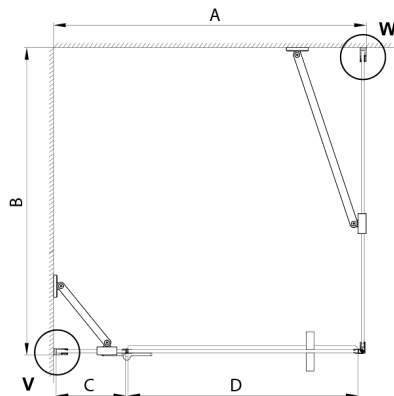

TRINITY GOLD MATT rectangular screen 1000x800mm corner entry, matt glass, right

Order code: GT5610-10MR-G

Size

Width: 1000 mm
 Height: 2000 mm
 Depth: 1000 mm

Properties

Warranty: 3 years

Technical sheet

MODEL	A	B	C	D
800x800	785-800	785-800	167	585
800x900	785-800	885-900	167	585
800x1000	785-800	985-1000	167	585
800x1200	785-800	1185-1200	167	585
900x800	885-900	785-800	267	585
900x900	885-900	885-900	267	585
900x1000	885-900	985-1000	267	585
900x1200	885-900	1185-1200	267	585
1000x800	985-1000	785-800	367	585
1000x900	985-1000	885-900	367	585
1000x1000	985-1000	985-1000	367	585
1000x1200	985-1000	1185-1200	367	585
1100x800	1085-1100	785-800	467	585
1100x900	1085-1100	885-900	467	585
1100x1000	1085-1100	985-1000	467	585
1100x1200	1085-1100	1185-1200	467	585
1200x800	1185-1200	785-800	567	585
1200x900	1185-1200	885-900	567	585
1200x1000	1185-1200	985-1000	567	585
1200x1200	1185-1200	1185-1200	567	585