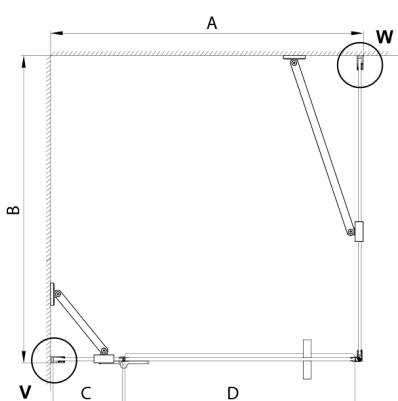

## TRINITY BLACK rectangular screen 1000x1000mm, corner entry, matt glass, right

**Order code:** GT5610-10MR-B

**Size**

Width: 1000 mm  
 Height: 2000 mm  
 Depth: 1000 mm

**Properties**

Warranty: 3 years

### Technical sheet

MODEL	A	B	C	D
800x800	785-800	785-800	167	585
800x900	785-800	885-900	167	585
800x1000	785-800	985-1000	167	585
800x1200	785-800	1185-1200	167	585
900x800	885-900	785-800	267	585
900x900	885-900	885-900	267	585
900x1000	885-900	985-1000	267	585
900x1200	885-900	1185-1200	267	585
1000x800	985-1000	785-800	367	585
1000x900	985-1000	885-900	367	585
1000x1000	985-1000	985-1000	367	585
1000x1200	985-1000	1185-1200	367	585
1100x800	1085-1100	785-800	467	585
1100x900	1085-1100	885-900	467	585
1100x1000	1085-1100	985-1000	467	585
1100x1200	1085-1100	1185-1200	467	585
1200x800	1185-1200	785-800	567	585
1200x900	1185-1200	885-900	567	585
1200x1000	1185-1200	985-1000	567	585
1200x1200	1185-1200	1185-1200	567	585