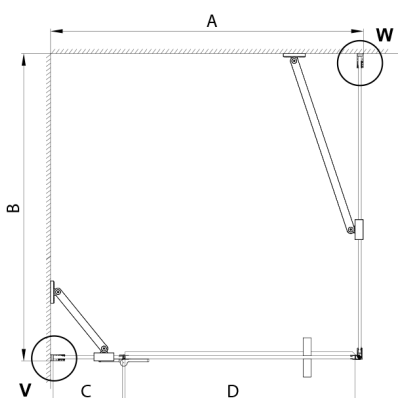

TRINITY GOLD MATT rectangular screen 1000x800mm corner entry, matt glass, left

Order code: GT5610-10ML-G

Size

Width: 1000 mm
 Height: 2000 mm
 Depth: 1000 mm

Properties

Warranty: 3 years

Technical sheet

MODEL	A	B	C	D
800x800	785-800	785-800	167	585
800x900	785-800	885-900	167	585
800x1000	785-800	985-1000	167	585
800x1200	785-800	1185-1200	167	585
900x800	885-900	785-800	267	585
900x900	885-900	885-900	267	585
900x1000	885-900	985-1000	267	585
900x1200	885-900	1185-1200	267	585
1000x800	985-1000	785-800	367	585
1000x900	985-1000	885-900	367	585
1000x1000	985-1000	985-1000	367	585
1000x1200	985-1000	1185-1200	367	585
1100x800	1085-1100	785-800	467	585
1100x900	1085-1100	885-900	467	585
1100x1000	1085-1100	985-1000	467	585
1100x1200	1085-1100	1185-1200	467	585
1200x800	1185-1200	785-800	567	585
1200x900	1185-1200	885-900	567	585
1200x1000	1185-1200	985-1000	567	585
1200x1200	1185-1200	1185-1200	567	585