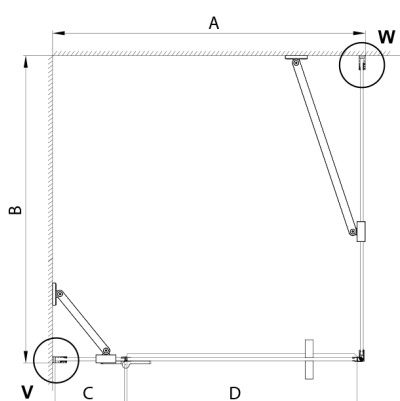

TRINITY BLACK rectangular screen 1000x800mm corner entry, matt glass, left

Order code: GT5610-10ML-B

Size

Width: 1000 mm
 Height: 2000 mm
 Depth: 1000 mm

Properties

Warranty: 3 years

Technical sheet

MODEL	A	B	C	D
800x800	785-800	785-800	167	585
800x900	785-800	885-900	167	585
800x1000	785-800	985-1000	167	585
800x1200	785-800	1185-1200	167	585
900x800	885-900	785-800	267	585
900x900	885-900	885-900	267	585
900x1000	885-900	985-1000	267	585
900x1200	885-900	1185-1200	267	585
1000x800	985-1000	785-800	367	585
1000x900	985-1000	885-900	367	585
1000x1000	985-1000	985-1000	367	585
1000x1200	985-1000	1185-1200	367	585
1100x800	1085-1100	785-800	467	585
1100x900	1085-1100	885-900	467	585
1100x1000	1085-1100	985-1000	467	585
1100x1200	1085-1100	1185-1200	467	585
1200x800	1185-1200	785-800	567	585
1200x900	1185-1200	885-900	567	585
1200x1000	1185-1200	985-1000	567	585
1200x1200	1185-1200	1185-1200	567	585