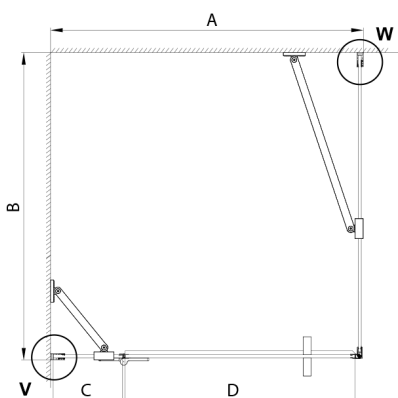

TRINITY GOLD MATT rectangular screen 900x800mm corner entry, clear glass

Order code: GT5610-10CR-G

Size

Width: 1000 mm

Height: 2000 mm

Depth: 1000 mm

Properties

Warranty: 3 years

Technical sheet

MODEL	A	B	C	D
800x800	785-800	785-800	167	585
800x900	785-800	885-900	167	585
800x1000	785-800	985-1000	167	585
800x1200	785-800	1185-1200	167	585
900x800	885-900	785-800	267	585
900x900	885-900	885-900	267	585
900x1000	885-900	985-1000	267	585
900x1200	885-900	1185-1200	267	585
1000x800	985-1000	785-800	367	585
1000x900	985-1000	885-900	367	585
1000x1000	985-1000	985-1000	367	585
1000x1200	985-1000	1185-1200	367	585
1100x800	1085-1100	785-800	467	585
1100x900	1085-1100	885-900	467	585
1100x1000	1085-1100	985-1000	467	585
1100x1200	1085-1100	1185-1200	467	585
1200x800	1185-1200	785-800	567	585
1200x900	1185-1200	885-900	567	585
1200x1000	1185-1200	985-1000	567	585
1200x1200	1185-1200	1185-1200	567	585