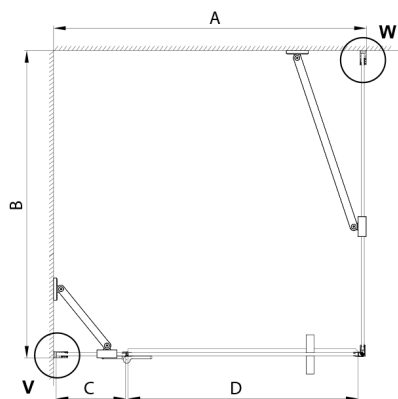

TRINITY GOLD MATT square screen 800x800mm, clear glass, left

Order code: GT5610-10CL-G

Size

Width: 1000 mm

Height: 2000 mm

Depth: 1000 mm

Properties

Warranty: 3 years

Technical sheet

MODEL	A	B	C	D
800x800	785-800	785-800	167	585
800x900	785-800	885-900	167	585
800x1000	785-800	985-1000	167	585
800x1200	785-800	1185-1200	167	585
900x800	885-900	785-800	267	585
900x900	885-900	885-900	267	585
900x1000	885-900	985-1000	267	585
900x1200	885-900	1185-1200	267	585
1000x800	985-1000	785-800	367	585
1000x900	985-1000	885-900	367	585
1000x1000	985-1000	985-1000	367	585
1000x1200	985-1000	1185-1200	367	585
1100x800	1085-1100	785-800	467	585
1100x900	1085-1100	885-900	467	585
1100x1000	1085-1100	985-1000	467	585
1100x1200	1085-1100	1185-1200	467	585
1200x800	1185-1200	785-800	567	585
1200x900	1185-1200	885-900	567	585
1200x1000	1185-1200	985-1000	567	585
1200x1200	1185-1200	1185-1200	567	585