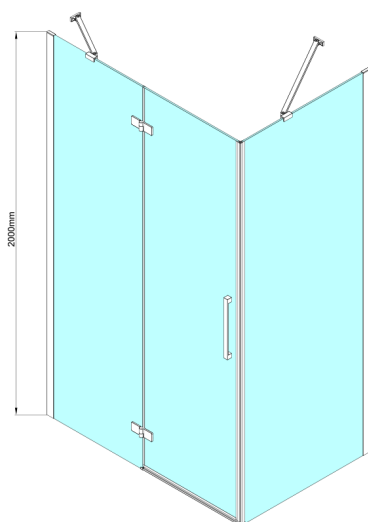

## TRINITY BLACK square screen 800x800mm, clear glass, left

**Order code:** GT5610-10CL-B

**Size**

Width: 1000 mm

Height: 2000 mm

Depth: 1000 mm

**Properties**

Warranty: 3 years

### Technical sheet

MODEL	A	B	C	D
800x800	785-800	785-800	167	585
800x900	785-800	885-900	167	585
800x1000	785-800	985-1000	167	585
800x1200	785-800	1185-1200	167	585
900x800	885-900	785-800	267	585
900x900	885-900	885-900	267	585
900x1000	885-900	985-1000	267	585
900x1200	885-900	1185-1200	267	585
1000x800	985-1000	785-800	367	585
1000x900	985-1000	885-900	367	585
1000x1000	985-1000	985-1000	367	585
1000x1200	985-1000	1185-1200	367	585
1100x800	1085-1100	785-800	467	585
1100x900	1085-1100	885-900	467	585
1100x1000	1085-1100	985-1000	467	585
1100x1200	1085-1100	1185-1200	467	585
1200x800	1185-1200	785-800	567	585
1200x900	1185-1200	885-900	567	585
1200x1000	1185-1200	985-1000	567	585
1200x1200	1185-1200	1185-1200	567	585