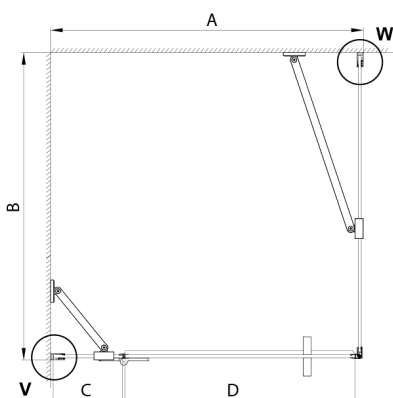

## TRINITY BLACK square screen 800x800mm, clear glass, left

**Order code:** GT5610-10CL-B

**Size**

Width: 1000 mm

Height: 2000 mm

Depth: 1000 mm

**Properties**

Warranty: 3 years

### Technical sheet

MODEL	A	B	C	D
800x800	785-800	785-800	167	585
800x900	785-800	885-900	167	585
800x1000	785-800	985-1000	167	585
800x1200	785-800	1185-1200	167	585
900x800	885-900	785-800	267	585
900x900	885-900	885-900	267	585
900x1000	885-900	985-1000	267	585
900x1200	885-900	1185-1200	267	585
1000x800	985-1000	785-800	367	585
1000x900	985-1000	885-900	367	585
1000x1000	985-1000	985-1000	367	585
1000x1200	985-1000	1185-1200	367	585
1100x800	1085-1100	785-800	467	585
1100x900	1085-1100	885-900	467	585
1100x1000	1085-1100	985-1000	467	585
1100x1200	1085-1100	1185-1200	467	585
1200x800	1185-1200	785-800	567	585
1200x900	1185-1200	885-900	567	585
1200x1000	1185-1200	985-1000	567	585
1200x1200	1185-1200	1185-1200	567	585