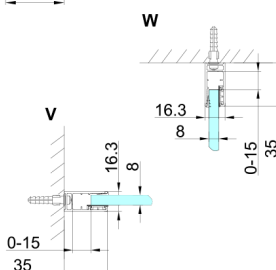

## TRINITY GOLD MATT square screen 900x900mm, corner, matt glass

**Order code:** GT2290-90M-G

**Size**

Width: 900 mm  
 Height: 2000 mm  
 Depth: 900 mm

**Properties**

Warranty: 3 years

### Technical sheet

MODEL	A	B	C	D	E	F
800x800	785-800	785-800	167	585	167	840
800x900	785-800	885-900	267	585	167	840
800x1000	785-800	985-1000	367	585	167	840
800x1100	785-800	1085-1100	467	585	167	840
800x1200	785-800	1185-1200	567	585	167	840
900x900	885-900	885-900	267	585	267	840
900x1000	885-900	985-1000	367	585	267	840
900x1100	885-900	1085-1100	467	585	267	840
900x1200	885-900	1185-1200	567	585	267	840
1000x1000	985-1000	985-1000	367	585	367	840
1000x1100	985-1000	1085-1100	467	585	367	840
1000x1200	985-1000	1185-1200	567	585	367	840
1100x1100	1085-1100	1085-1100	467	585	467	840
1100x1200	1085-1100	1185-1200	567	585	467	840
1200x1200	1185-1200	1185-1200	567	585	567	840