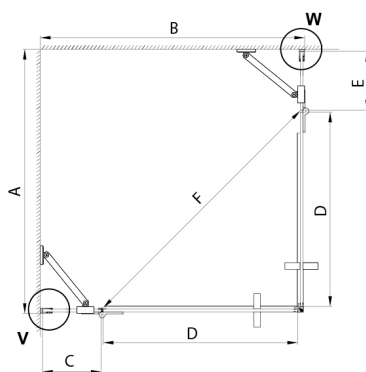

## TRINITY GOLD MATT square screen 900x900mm, corner, matt glass

**Order code:** GT2290-90M-G

**Size**

Width: 900 mm  
 Height: 2000 mm  
 Depth: 900 mm

**Properties**

Warranty: 3 years

### Technical sheet

MODEL	A	B	C	D	E	F
800x800	785-800	785-800	167	585	167	840
800x900	785-800	885-900	267	585	167	840
800x1000	785-800	985-1000	367	585	167	840
800x1100	785-800	1085-1100	467	585	167	840
800x1200	785-800	1185-1200	567	585	167	840
900x900	885-900	885-900	267	585	267	840
900x1000	885-900	985-1000	367	585	267	840
900x1100	885-900	1085-1100	467	585	267	840
900x1200	885-900	1185-1200	567	585	267	840
1000x1000	985-1000	985-1000	367	585	367	840
1000x1100	985-1000	1085-1100	467	585	367	840
1000x1200	985-1000	1185-1200	567	585	367	840
1100x1100	1085-1100	1085-1100	467	585	467	840
1100x1200	1085-1100	1185-1200	567	585	467	840
1200x1200	1185-1200	1185-1200	567	585	567	840