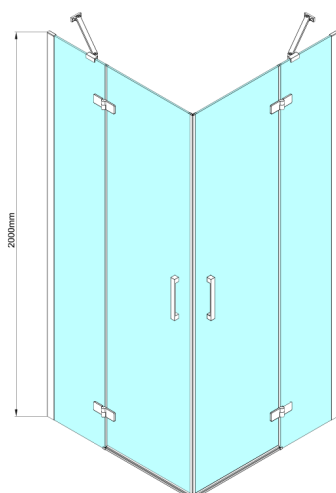

## TRINITY GOLD MATT square screen 900x900mm, corner, matt glass

**Order code:** GT2290-90M-G

**Size**

Width: 900 mm  
 Height: 2000 mm  
 Depth: 900 mm

**Properties**

Warranty: 3 years

### Technical sheet

MODEL	A	B	C	D	E	F
800x800	785-800	785-800	167	585	167	840
800x900	785-800	885-900	267	585	167	840
800x1000	785-800	985-1000	367	585	167	840
800x1100	785-800	1085-1100	467	585	167	840
800x1200	785-800	1185-1200	567	585	167	840
900x900	885-900	885-900	267	585	267	840
900x1000	885-900	985-1000	367	585	267	840
900x1100	885-900	1085-1100	467	585	267	840
900x1200	885-900	1185-1200	567	585	267	840
1000x1000	985-1000	985-1000	367	585	367	840
1000x1100	985-1000	1085-1100	467	585	367	840
1000x1200	985-1000	1185-1200	567	585	367	840
1100x1100	1085-1100	1085-1100	467	585	467	840
1100x1200	1085-1100	1185-1200	567	585	467	840
1200x1200	1185-1200	1185-1200	567	585	567	840