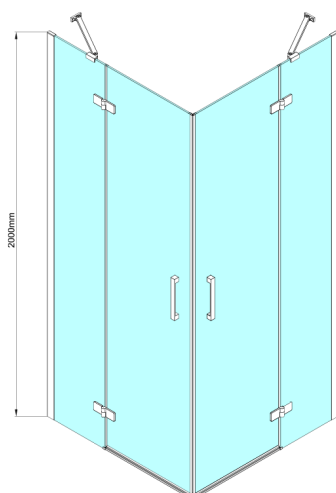

## TRINITY GOLD MATT square screen 900x900mm, corner, clear glass

**Order code:** GT2290-90C-G

**Size**

Width: 900 mm  
 Height: 2000 mm  
 Depth: 900 mm

**Properties**

Warranty: 3 years

### Technical sheet

MODEL	A	B	C	D	E	F
800x800	785-800	785-800	167	585	167	840
800x900	785-800	885-900	267	585	167	840
800x1000	785-800	985-1000	367	585	167	840
800x1100	785-800	1085-1100	467	585	167	840
800x1200	785-800	1185-1200	567	585	167	840
900x900	885-900	885-900	267	585	267	840
900x1000	885-900	985-1000	367	585	267	840
900x1100	885-900	1085-1100	467	585	267	840
900x1200	885-900	1185-1200	567	585	267	840
1000x1000	985-1000	985-1000	367	585	367	840
1000x1100	985-1000	1085-1100	467	585	367	840
1000x1200	985-1000	1185-1200	567	585	367	840
1100x1100	1085-1100	1085-1100	467	585	467	840
1100x1200	1085-1100	1185-1200	567	585	467	840
1200x1200	1185-1200	1185-1200	567	585	567	840