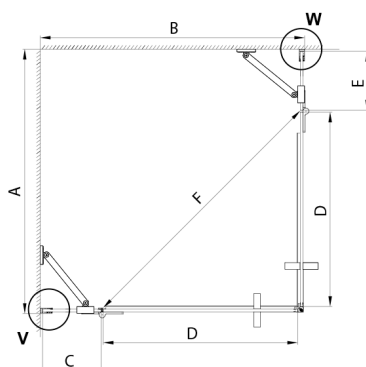

## TRINITY GOLD MATT square screen 900x900mm, corner, clear glass

**Order code:** GT2290-90C-G

**Size**

Width: 900 mm  
 Height: 2000 mm  
 Depth: 900 mm

**Properties**

Warranty: 3 years

### Technical sheet

MODEL	A	B	C	D	E	F
800x800	785-800	785-800	167	585	167	840
800x900	785-800	885-900	267	585	167	840
800x1000	785-800	985-1000	367	585	167	840
800x1100	785-800	1085-1100	467	585	167	840
800x1200	785-800	1185-1200	567	585	167	840
900x900	885-900	885-900	267	585	267	840
900x1000	885-900	985-1000	367	585	267	840
900x1100	885-900	1085-1100	467	585	267	840
900x1200	885-900	1185-1200	567	585	267	840
1000x1000	985-1000	985-1000	367	585	367	840
1000x1100	985-1000	1085-1100	467	585	367	840
1000x1200	985-1000	1185-1200	567	585	367	840
1100x1100	1085-1100	1085-1100	467	585	467	840
1100x1200	1085-1100	1185-1200	567	585	467	840
1200x1200	1185-1200	1185-1200	567	585	567	840