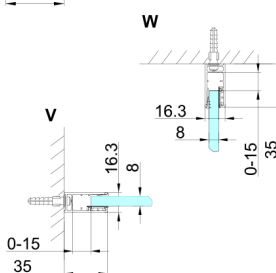

## TRINITY GOLD MATT square screen 900x900mm, corner, clear glass

**Order code:** GT2290-90C-G

**Size**

Width: 900 mm  
 Height: 2000 mm  
 Depth: 900 mm

**Properties**

Warranty: 3 years

### Technical sheet

MODEL	A	B	C	D	E	F
800x800	785-800	785-800	167	585	167	840
800x900	785-800	885-900	267	585	167	840
800x1000	785-800	985-1000	367	585	167	840
800x1100	785-800	1085-1100	467	585	167	840
800x1200	785-800	1185-1200	567	585	167	840
900x900	885-900	885-900	267	585	267	840
900x1000	885-900	985-1000	367	585	267	840
900x1100	885-900	1085-1100	467	585	267	840
900x1200	885-900	1185-1200	567	585	267	840
1000x1000	985-1000	985-1000	367	585	367	840
1000x1100	985-1000	1085-1100	467	585	367	840
1000x1200	985-1000	1185-1200	567	585	367	840
1100x1100	1085-1100	1085-1100	467	585	467	840
1100x1200	1085-1100	1185-1200	567	585	467	840
1200x1200	1185-1200	1185-1200	567	585	567	840