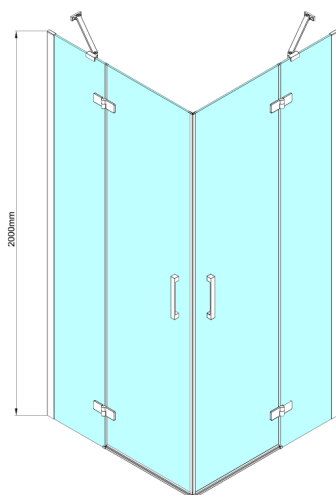

TRINITY BLACK square screen 900x900mm, corner, clear glass

Order code: GT2290-90C-B

Size

Width: 900 mm
 Height: 2000 mm
 Depth: 900 mm

Properties

Warranty: 3 years

Technical sheet

MODEL	A	B	C	D	E	F
800x800	785-800	785-800	167	585	167	840
800x900	785-800	885-900	267	585	167	840
800x1000	785-800	985-1000	367	585	167	840
800x1100	785-800	1085-1100	467	585	167	840
800x1200	785-800	1185-1200	567	585	167	840
900x900	885-900	885-900	267	585	267	840
900x1000	885-900	985-1000	367	585	267	840
900x1100	885-900	1085-1100	467	585	267	840
900x1200	885-900	1185-1200	567	585	267	840
1000x1000	985-1000	985-1000	367	585	367	840
1000x1100	985-1000	1085-1100	467	585	367	840
1000x1200	985-1000	1185-1200	567	585	367	840
1100x1100	1085-1100	1085-1100	467	585	467	840
1100x1200	1085-1100	1185-1200	567	585	467	840
1200x1200	1185-1200	1185-1200	567	585	567	840