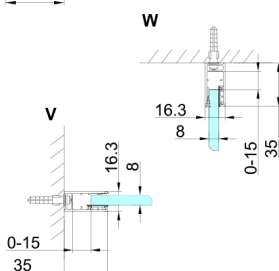

TRINITY BLACK square screen 900x900mm, corner, clear glass

Order code: GT2290-90C-B

Size

Width: 900 mm
 Height: 2000 mm
 Depth: 900 mm

Properties

Warranty: 3 years

Technical sheet

MODEL	A	B	C	D	E	F
800x800	785-800	785-800	167	585	167	840
800x900	785-800	885-900	267	585	167	840
800x1000	785-800	985-1000	367	585	167	840
800x1100	785-800	1085-1100	467	585	167	840
800x1200	785-800	1185-1200	567	585	167	840
900x900	885-900	885-900	267	585	267	840
900x1000	885-900	985-1000	367	585	267	840
900x1100	885-900	1085-1100	467	585	267	840
900x1200	885-900	1185-1200	567	585	267	840
1000x1000	985-1000	985-1000	367	585	367	840
1000x1100	985-1000	1085-1100	467	585	367	840
1000x1200	985-1000	1185-1200	567	585	367	840
1100x1100	1085-1100	1085-1100	467	585	467	840
1100x1200	1085-1100	1185-1200	567	585	467	840
1200x1200	1185-1200	1185-1200	567	585	567	840