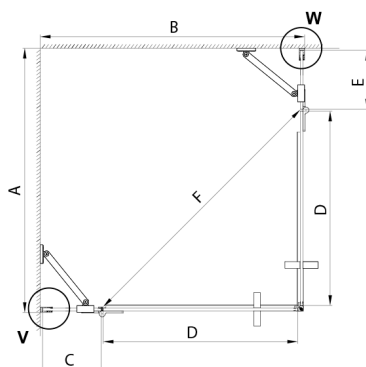

TRINITY BLACK square screen 900x900mm, corner, clear glass

Order code: GT2290-90C-B

Size

Width: 900 mm
 Height: 2000 mm
 Depth: 900 mm

Properties

Warranty: 3 years

Technical sheet

MODEL	A	B	C	D	E	F
800x800	785-800	785-800	167	585	167	840
800x900	785-800	885-900	267	585	167	840
800x1000	785-800	985-1000	367	585	167	840
800x1100	785-800	1085-1100	467	585	167	840
800x1200	785-800	1185-1200	567	585	167	840
900x900	885-900	885-900	267	585	267	840
900x1000	885-900	985-1000	367	585	267	840
900x1100	885-900	1085-1100	467	585	267	840
900x1200	885-900	1185-1200	567	585	267	840
1000x1000	985-1000	985-1000	367	585	367	840
1000x1100	985-1000	1085-1100	467	585	367	840
1000x1200	985-1000	1185-1200	567	585	367	840
1100x1100	1085-1100	1085-1100	467	585	467	840
1100x1200	1085-1100	1185-1200	567	585	467	840
1200x1200	1185-1200	1185-1200	567	585	567	840