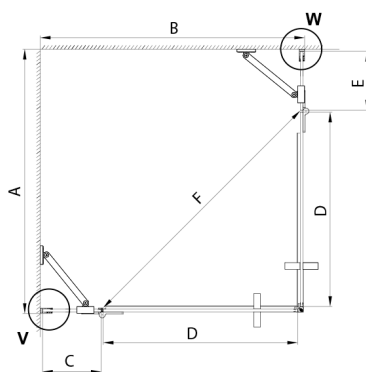

TRINITY GOLD MATT rectangular screen 1200x900mm corner entry, matt glass

Order code: GT2290-12M-G

Size

Width: 1200 mm
 Height: 2000 mm
 Depth: 900 mm

Properties

Warranty: 3 years

Technical sheet

MODEL	A	B	C	D	E	F
800x800	785-800	785-800	167	585	167	840
800x900	785-800	885-900	267	585	167	840
800x1000	785-800	985-1000	367	585	167	840
800x1100	785-800	1085-1100	467	585	167	840
800x1200	785-800	1185-1200	567	585	167	840
900x900	885-900	885-900	267	585	267	840
900x1000	885-900	985-1000	367	585	267	840
900x1100	885-900	1085-1100	467	585	267	840
900x1200	885-900	1185-1200	567	585	267	840
1000x1000	985-1000	985-1000	367	585	367	840
1000x1100	985-1000	1085-1100	467	585	367	840
1000x1200	985-1000	1185-1200	567	585	367	840
1100x1100	1085-1100	1085-1100	467	585	467	840
1100x1200	1085-1100	1185-1200	567	585	467	840
1200x1200	1185-1200	1185-1200	567	585	567	840