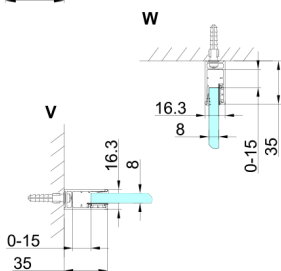

TRINITY GOLD MATT rectangular screen 1200x900mm corner entry, matt glass

Order code: GT2290-12M-G

Size

Width: 1200 mm
 Height: 2000 mm
 Depth: 900 mm

Properties

Warranty: 3 years

Technical sheet

MODEL	A	B	C	D	E	F
800x800	785-800	785-800	167	585	167	840
800x900	785-800	885-900	267	585	167	840
800x1000	785-800	985-1000	367	585	167	840
800x1100	785-800	1085-1100	467	585	167	840
800x1200	785-800	1185-1200	567	585	167	840
900x900	885-900	885-900	267	585	267	840
900x1000	885-900	985-1000	367	585	267	840
900x1100	885-900	1085-1100	467	585	267	840
900x1200	885-900	1185-1200	567	585	267	840
1000x1000	985-1000	985-1000	367	585	367	840
1000x1100	985-1000	1085-1100	467	585	367	840
1000x1200	985-1000	1185-1200	567	585	367	840
1100x1100	1085-1100	1085-1100	467	585	467	840
1100x1200	1085-1100	1185-1200	567	585	467	840
1200x1200	1185-1200	1185-1200	567	585	567	840