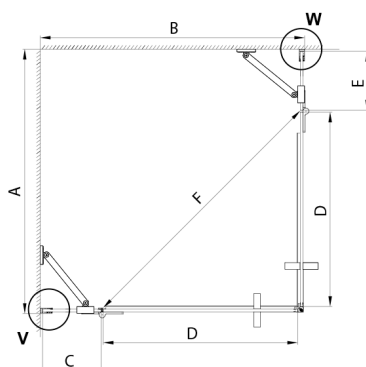

TRINITY GOLD MATT rectangular screen 1100x900mm corner entry, matt glass

Order code: GT2290-11M-G

Size

Width: 1100 mm
 Height: 2000 mm
 Depth: 900 mm

Properties

Warranty: 3 years

Technical sheet

MODEL	A	B	C	D	E	F
800x800	785-800	785-800	167	585	167	840
800x900	785-800	885-900	267	585	167	840
800x1000	785-800	985-1000	367	585	167	840
800x1100	785-800	1085-1100	467	585	167	840
800x1200	785-800	1185-1200	567	585	167	840
900x900	885-900	885-900	267	585	267	840
900x1000	885-900	985-1000	367	585	267	840
900x1100	885-900	1085-1100	467	585	267	840
900x1200	885-900	1185-1200	567	585	267	840
1000x1000	985-1000	985-1000	367	585	367	840
1000x1100	985-1000	1085-1100	467	585	367	840
1000x1200	985-1000	1185-1200	567	585	367	840
1100x1100	1085-1100	1085-1100	467	585	467	840
1100x1200	1085-1100	1185-1200	567	585	467	840
1200x1200	1185-1200	1185-1200	567	585	567	840