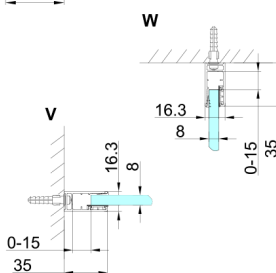

TRINITY GOLD MATT rectangular screen 1100x900mm corner entry, matt glass

Order code: GT2290-11M-G

Size

Width: 1100 mm
 Height: 2000 mm
 Depth: 900 mm

Properties

Warranty: 3 years

Technical sheet

MODEL	A	B	C	D	E	F
800x800	785-800	785-800	167	585	167	840
800x900	785-800	885-900	267	585	167	840
800x1000	785-800	985-1000	367	585	167	840
800x1100	785-800	1085-1100	467	585	167	840
800x1200	785-800	1185-1200	567	585	167	840
900x900	885-900	885-900	267	585	267	840
900x1000	885-900	985-1000	367	585	267	840
900x1100	885-900	1085-1100	467	585	267	840
900x1200	885-900	1185-1200	567	585	267	840
1000x1000	985-1000	985-1000	367	585	367	840
1000x1100	985-1000	1085-1100	467	585	367	840
1000x1200	985-1000	1185-1200	567	585	367	840
1100x1100	1085-1100	1085-1100	467	585	467	840
1100x1200	1085-1100	1185-1200	567	585	467	840
1200x1200	1185-1200	1185-1200	567	585	567	840