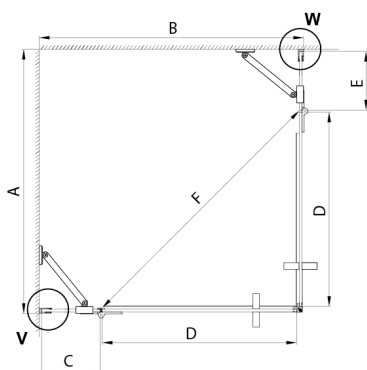

TRINITY GOLD MATT rectangular screen 1000x900mm corner entry, matt glass

Order code: GT2290-10M-G

Size

Width: 1000 mm
 Height: 2000 mm
 Depth: 900 mm

Properties

Warranty: 3 years

Technical sheet

MODEL	A	B	C	D	E	F
800x800	785-800	785-800	167	585	167	840
800x900	785-800	885-900	267	585	167	840
800x1000	785-800	985-1000	367	585	167	840
800x1100	785-800	1085-1100	467	585	167	840
800x1200	785-800	1185-1200	567	585	167	840
900x900	885-900	885-900	267	585	267	840
900x1000	885-900	985-1000	367	585	267	840
900x1100	885-900	1085-1100	467	585	267	840
900x1200	885-900	1185-1200	567	585	267	840
1000x1000	985-1000	985-1000	367	585	367	840
1000x1100	985-1000	1085-1100	467	585	367	840
1000x1200	985-1000	1185-1200	567	585	367	840
1100x1100	1085-1100	1085-1100	467	585	467	840
1100x1200	1085-1100	1185-1200	567	585	467	840
1200x1200	1185-1200	1185-1200	567	585	567	840