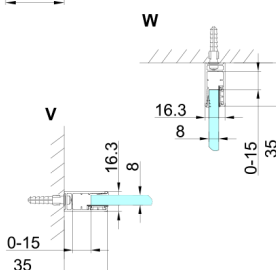

TRINITY GOLD MATT rectangular screen 1000x900mm corner entry, matt glass

Order code: GT2290-10M-G

Size

Width: 1000 mm
 Height: 2000 mm
 Depth: 900 mm

Properties

Warranty: 3 years

Technical sheet

MODEL	A	B	C	D	E	F
800x800	785-800	785-800	167	585	167	840
800x900	785-800	885-900	267	585	167	840
800x1000	785-800	985-1000	367	585	167	840
800x1100	785-800	1085-1100	467	585	167	840
800x1200	785-800	1185-1200	567	585	167	840
900x900	885-900	885-900	267	585	267	840
900x1000	885-900	985-1000	367	585	267	840
900x1100	885-900	1085-1100	467	585	267	840
900x1200	885-900	1185-1200	567	585	267	840
1000x1000	985-1000	985-1000	367	585	367	840
1000x1100	985-1000	1085-1100	467	585	367	840
1000x1200	985-1000	1185-1200	567	585	367	840
1100x1100	1085-1100	1085-1100	467	585	467	840
1100x1200	1085-1100	1185-1200	567	585	467	840
1200x1200	1185-1200	1185-1200	567	585	567	840