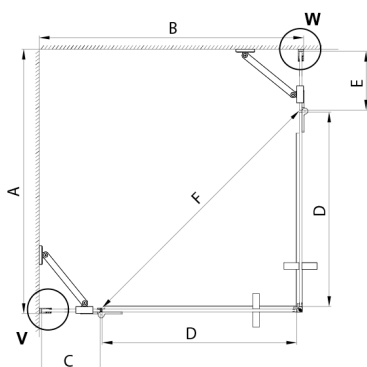

TRINITY GOLD MATT rectangular screen 900x800mm corner entry, clear glass

Order code: GT2280-90C-G

Size

Width: 900 mm
 Height: 2000 mm
 Depth: 800 mm

Properties

Warranty: 3 years

Technical sheet

MODEL	A	B	C	D	E	F
800x800	785-800	785-800	167	585	167	840
800x900	785-800	885-900	267	585	167	840
800x1000	785-800	985-1000	367	585	167	840
800x1100	785-800	1085-1100	467	585	167	840
800x1200	785-800	1185-1200	567	585	167	840
900x900	885-900	885-900	267	585	267	840
900x1000	885-900	985-1000	367	585	267	840
900x1100	885-900	1085-1100	467	585	267	840
900x1200	885-900	1185-1200	567	585	267	840
1000x1000	985-1000	985-1000	367	585	367	840
1000x1100	985-1000	1085-1100	467	585	367	840
1000x1200	985-1000	1185-1200	567	585	367	840
1100x1100	1085-1100	1085-1100	467	585	467	840
1100x1200	1085-1100	1185-1200	567	585	467	840
1200x1200	1185-1200	1185-1200	567	585	567	840