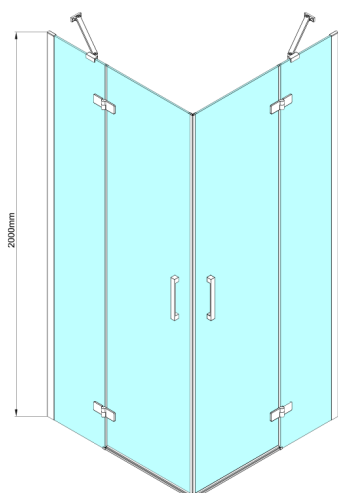

TRINITY GOLD MATT rectangular screen 900x800mm corner entry, clear glass

Order code: GT2280-90C-G

Size

Width: 900 mm
 Height: 2000 mm
 Depth: 800 mm

Properties

Warranty: 3 years

Technical sheet

MODEL	A	B	C	D	E	F
800x800	785-800	785-800	167	585	167	840
800x900	785-800	885-900	267	585	167	840
800x1000	785-800	985-1000	367	585	167	840
800x1100	785-800	1085-1100	467	585	167	840
800x1200	785-800	1185-1200	567	585	167	840
900x900	885-900	885-900	267	585	267	840
900x1000	885-900	985-1000	367	585	267	840
900x1100	885-900	1085-1100	467	585	267	840
900x1200	885-900	1185-1200	567	585	267	840
1000x1000	985-1000	985-1000	367	585	367	840
1000x1100	985-1000	1085-1100	467	585	367	840
1000x1200	985-1000	1185-1200	567	585	367	840
1100x1100	1085-1100	1085-1100	467	585	467	840
1100x1200	1085-1100	1185-1200	567	585	467	840
1200x1200	1185-1200	1185-1200	567	585	567	840