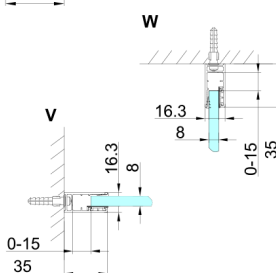

TRINITY GOLD MATT rectangular screen 900x800mm corner entry, clear glass

Order code: GT2280-90C-G

Size

Width: 900 mm
 Height: 2000 mm
 Depth: 800 mm

Properties

Warranty: 3 years

Technical sheet

MODEL	A	B	C	D	E	F
800x800	785-800	785-800	167	585	167	840
800x900	785-800	885-900	267	585	167	840
800x1000	785-800	985-1000	367	585	167	840
800x1100	785-800	1085-1100	467	585	167	840
800x1200	785-800	1185-1200	567	585	167	840
900x900	885-900	885-900	267	585	267	840
900x1000	885-900	985-1000	367	585	267	840
900x1100	885-900	1085-1100	467	585	267	840
900x1200	885-900	1185-1200	567	585	267	840
1000x1000	985-1000	985-1000	367	585	367	840
1000x1100	985-1000	1085-1100	467	585	367	840
1000x1200	985-1000	1185-1200	567	585	367	840
1100x1100	1085-1100	1085-1100	467	585	467	840
1100x1200	1085-1100	1185-1200	567	585	467	840
1200x1200	1185-1200	1185-1200	567	585	567	840