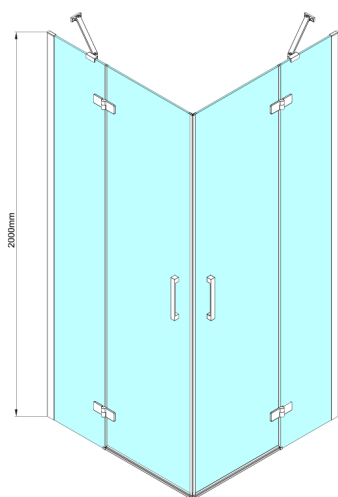

TRINITY CHROME square screen 800x800mm, corner, matt glass

Order code: GT2280-80M-CH

Size

Width: 800 mm
 Height: 2000 mm
 Depth: 800 mm

Properties

Warranty: 3 years

Technical sheet

MODEL	A	B	C	D	E	F
800x800	785-800	785-800	167	585	167	840
800x900	785-800	885-900	267	585	167	840
800x1000	785-800	985-1000	367	585	167	840
800x1100	785-800	1085-1100	467	585	167	840
800x1200	785-800	1185-1200	567	585	167	840
900x900	885-900	885-900	267	585	267	840
900x1000	885-900	985-1000	367	585	267	840
900x1100	885-900	1085-1100	467	585	267	840
900x1200	885-900	1185-1200	567	585	267	840
1000x1000	985-1000	985-1000	367	585	367	840
1000x1100	985-1000	1085-1100	467	585	367	840
1000x1200	985-1000	1185-1200	567	585	367	840
1100x1100	1085-1100	1085-1100	467	585	467	840
1100x1200	1085-1100	1185-1200	567	585	467	840
1200x1200	1185-1200	1185-1200	567	585	567	840