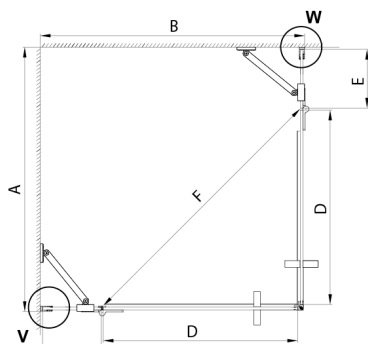

TRINITY CHROME square screen 800x800mm, corner, matt glass

Order code: GT2280-80M-CH

Size

Width: 800 mm
 Height: 2000 mm
 Depth: 800 mm

Properties

Warranty: 3 years

Technical sheet

MODEL	A	B	C	D	E	F
800x800	785-800	785-800	167	585	167	840
800x900	785-800	885-900	267	585	167	840
800x1000	785-800	985-1000	367	585	167	840
800x1100	785-800	1085-1100	467	585	167	840
800x1200	785-800	1185-1200	567	585	167	840
900x900	885-900	885-900	267	585	267	840
900x1000	885-900	985-1000	367	585	267	840
900x1100	885-900	1085-1100	467	585	267	840
900x1200	885-900	1185-1200	567	585	267	840
1000x1000	985-1000	985-1000	367	585	367	840
1000x1100	985-1000	1085-1100	467	585	367	840
1000x1200	985-1000	1185-1200	567	585	367	840
1100x1100	1085-1100	1085-1100	467	585	467	840
1100x1200	1085-1100	1185-1200	567	585	467	840
1200x1200	1185-1200	1185-1200	567	585	567	840