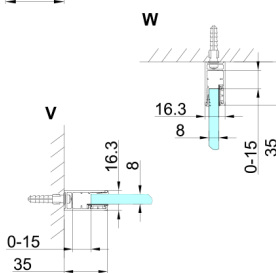

TRINITY CHROME square screen 800x800mm, corner, matt glass

Order code: GT2280-80M-CH

Size

Width: 800 mm
 Height: 2000 mm
 Depth: 800 mm

Properties

Warranty: 3 years

Technical sheet

MODEL	A	B	C	D	E	F
800x800	785-800	785-800	167	585	167	840
800x900	785-800	885-900	267	585	167	840
800x1000	785-800	985-1000	367	585	167	840
800x1100	785-800	1085-1100	467	585	167	840
800x1200	785-800	1185-1200	567	585	167	840
900x900	885-900	885-900	267	585	267	840
900x1000	885-900	985-1000	367	585	267	840
900x1100	885-900	1085-1100	467	585	267	840
900x1200	885-900	1185-1200	567	585	267	840
1000x1000	985-1000	985-1000	367	585	367	840
1000x1100	985-1000	1085-1100	467	585	367	840
1000x1200	985-1000	1185-1200	567	585	367	840
1100x1100	1085-1100	1085-1100	467	585	467	840
1100x1200	1085-1100	1185-1200	567	585	467	840
1200x1200	1185-1200	1185-1200	567	585	567	840