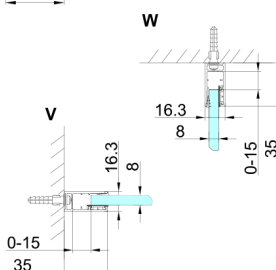

TRINITY GOLD MATT square screen 800x800mm, corner, matt glass

Order code: GT2280-80M-G

Size

Width: 800 mm
 Height: 2000 mm
 Depth: 800 mm

Properties

Warranty: 3 years

Technical sheet

MODEL	A	B	C	D	E	F
800x800	785-800	785-800	167	585	167	840
800x900	785-800	885-900	267	585	167	840
800x1000	785-800	985-1000	367	585	167	840
800x1100	785-800	1085-1100	467	585	167	840
800x1200	785-800	1185-1200	567	585	167	840
900x900	885-900	885-900	267	585	267	840
900x1000	885-900	985-1000	367	585	267	840
900x1100	885-900	1085-1100	467	585	267	840
900x1200	885-900	1185-1200	567	585	267	840
1000x1000	985-1000	985-1000	367	585	367	840
1000x1100	985-1000	1085-1100	467	585	367	840
1000x1200	985-1000	1185-1200	567	585	367	840
1100x1100	1085-1100	1085-1100	467	585	467	840
1100x1200	1085-1100	1185-1200	567	585	467	840
1200x1200	1185-1200	1185-1200	567	585	567	840