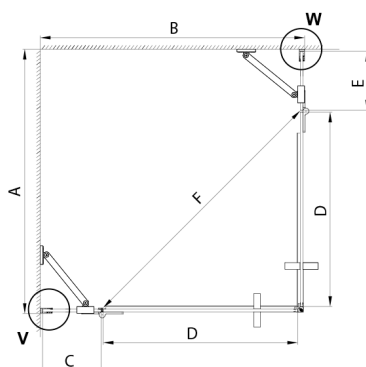

TRINITY GOLD MATT square screen 800x800mm, corner, matt glass

Order code: GT2280-80M-G

Size

Width: 800 mm
 Height: 2000 mm
 Depth: 800 mm

Properties

Warranty: 3 years

Technical sheet

MODEL	A	B	C	D	E	F
800x800	785-800	785-800	167	585	167	840
800x900	785-800	885-900	267	585	167	840
800x1000	785-800	985-1000	367	585	167	840
800x1100	785-800	1085-1100	467	585	167	840
800x1200	785-800	1185-1200	567	585	167	840
900x900	885-900	885-900	267	585	267	840
900x1000	885-900	985-1000	367	585	267	840
900x1100	885-900	1085-1100	467	585	267	840
900x1200	885-900	1185-1200	567	585	267	840
1000x1000	985-1000	985-1000	367	585	367	840
1000x1100	985-1000	1085-1100	467	585	367	840
1000x1200	985-1000	1185-1200	567	585	367	840
1100x1100	1085-1100	1085-1100	467	585	467	840
1100x1200	1085-1100	1185-1200	567	585	467	840
1200x1200	1185-1200	1185-1200	567	585	567	840